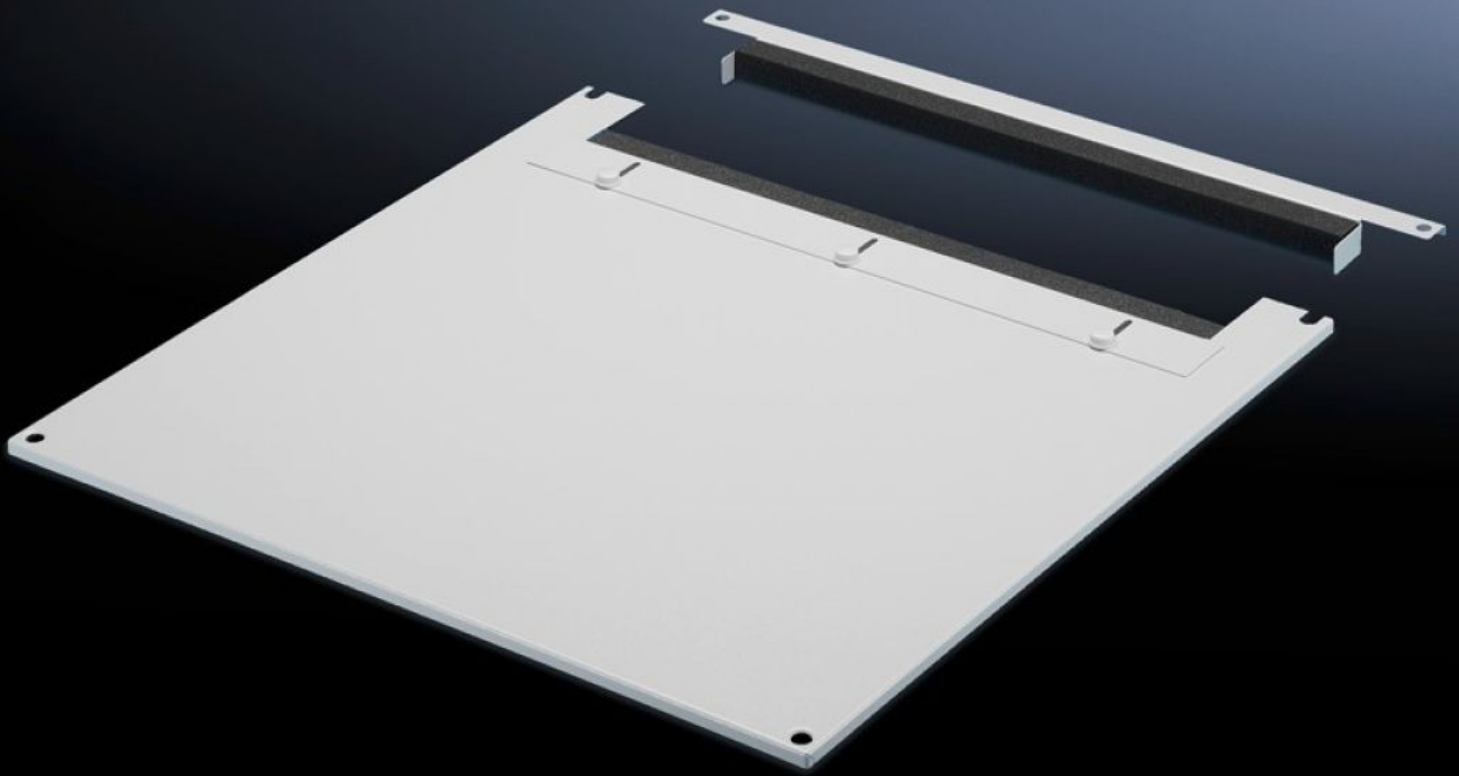

Rittal – The System.

Faster – better – everywhere.

TS 7826.885

Chapa de techo para la entrada de cables, de dos piezas

Estado: 15/04/2026 (Fuente: rittal.com/es-es)

ENCLOSURES

POWER DISTRIBUTION

CLIMATE CONTROL

IT INFRASTRUCTURE

SOFTWARE & SERVICES

FRIEDHELM LOH GROUP

TS 7826.885 - Chapa de techo para la entrada de cables, de dos piezas para VX, VX IT, TS, TS IT

El modelo de dos piezas permite un cómodo equipamiento posterior, por ej. para la entrada de cables simplemente debe retirarse la parte frontal de la chapa.

Características

Referencia	TS 7826.885
Descripción producto	Para intercambiar por el techo de serie. Equipada con un ángulo deslizante en la parte posterior. Perfil de estanqueidad de goma para la fijación de mazos de cables. La construcción simétrica del bastidor también permite una entrada de cables lateral mediante el giro de la chapa de techo. La ejecución de dos piezas permite una cómoda ampliación del cableado.
Material	Chapa de acero
Color	RAL 7035
Adecuado para	Anchura: 800 mm Profundidad: 800 mm
Unidad de embalaje	1 pza(s).
Peso neto	9,017 kg
Peso bruto	9,492 kg
Código arancelario	94039910
ETIM 9	EC000744
ECLASS 8.0	27182405

Características

Descripción producto

DK TS8 CHAPA TECHO P/ ENTRADA CABLES, 2 PIEZAS 800x800 mm