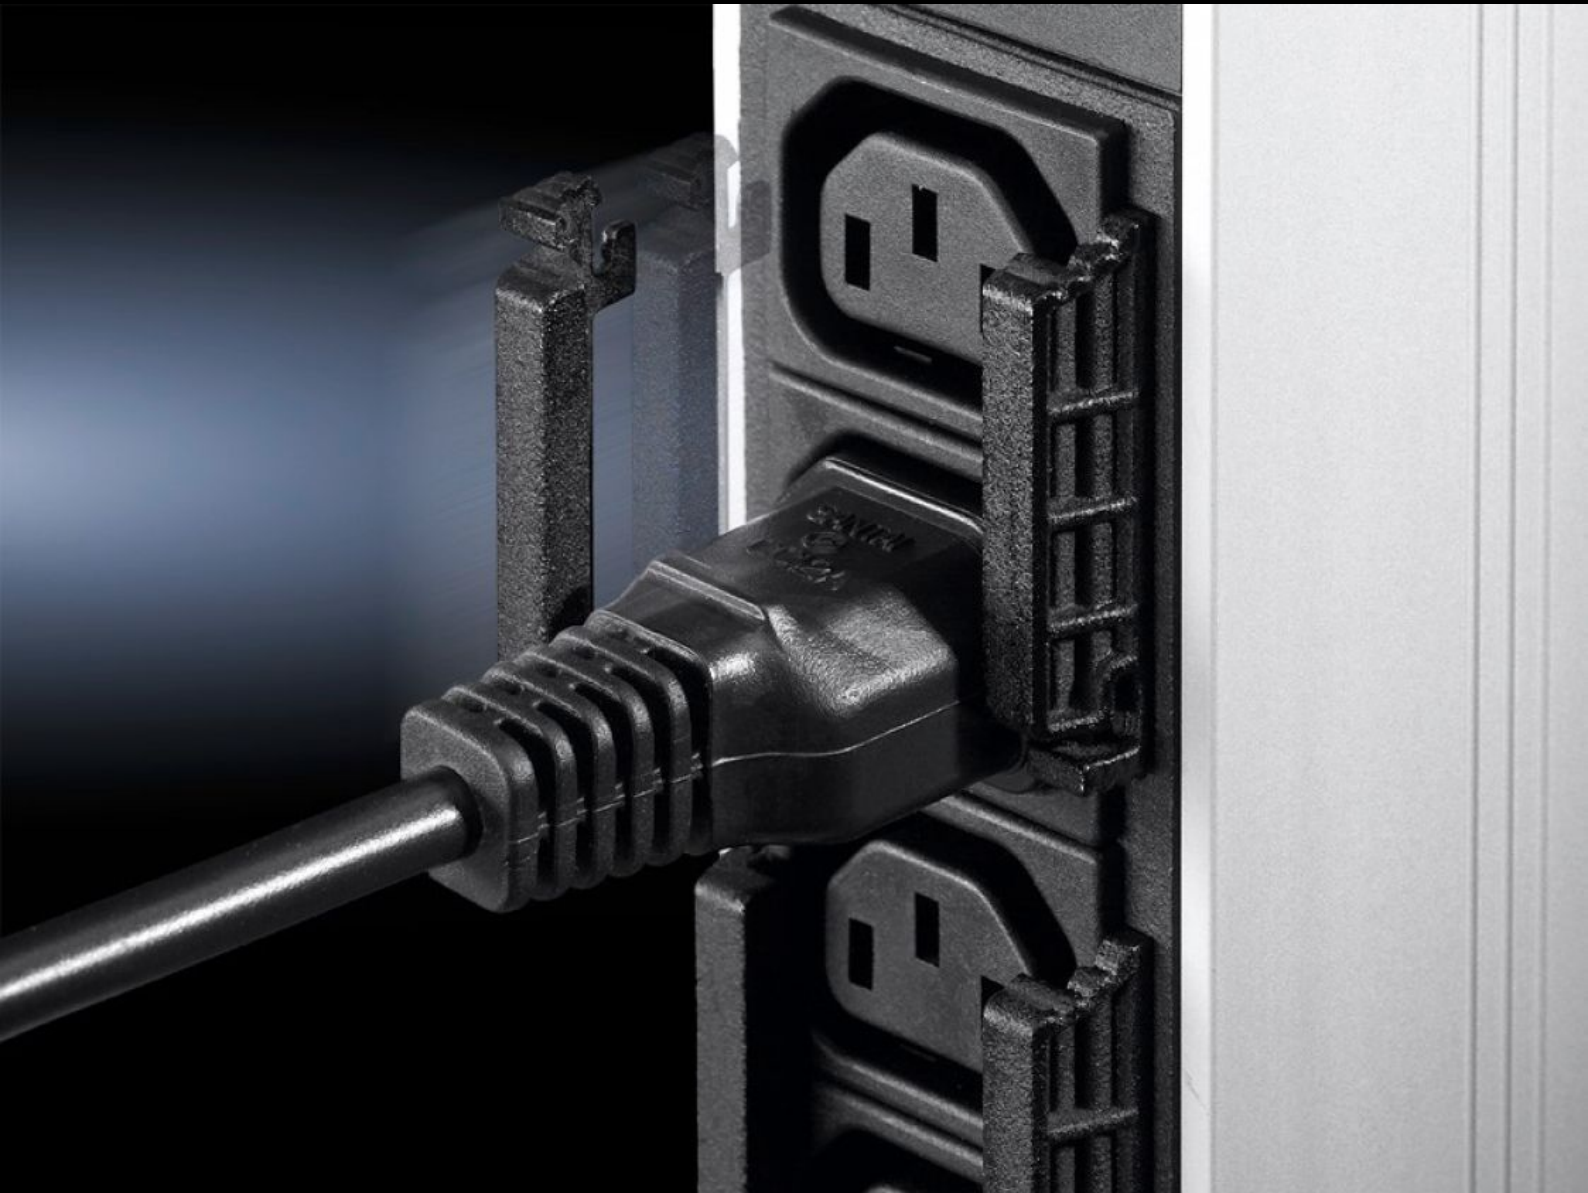

Rittal – The System.

Faster – better – everywhere.

DK 7856.013

Bloqueo de cables PSM

Estado: 12/05/2026 (Fuente: rittal.com/es-es)

ENCLOSURES

POWER DISTRIBUTION

CLIMATE CONTROL

IT INFRASTRUCTURE

SOFTWARE & SERVICES

FRIEDHELM LOH GROUP

DK 7856.013 - Bloqueo de cables PSM para todos los módulos con cuadros de enchufes EN 60 320 C13

Para protección de todos los cables de conexión de los aparatos finales contra una desconexión involuntaria de la fuente de alimentación.

Características

Referencia	DK 7856.013
Descripción producto	Todos los cables de conexión de los aparatos finales se encuentran protegidos contra una desconexión involuntaria de la alimentación de corriente. Se precisan dos pasadores para dos cables.
Observación	Una función de bloqueo óptima sólo se alcanza con el cable de conexión DK 7856.014
Unidad de embalaje	20 pza(s).
Peso neto	0,02 kg
Peso bruto	0,048 kg
Código arancelario	85444290
ETIM 9	EC002620
ECLASS 8.0	27189261
Descripción producto	BLOQUEO DE CABLES PSM 1PU=20EA