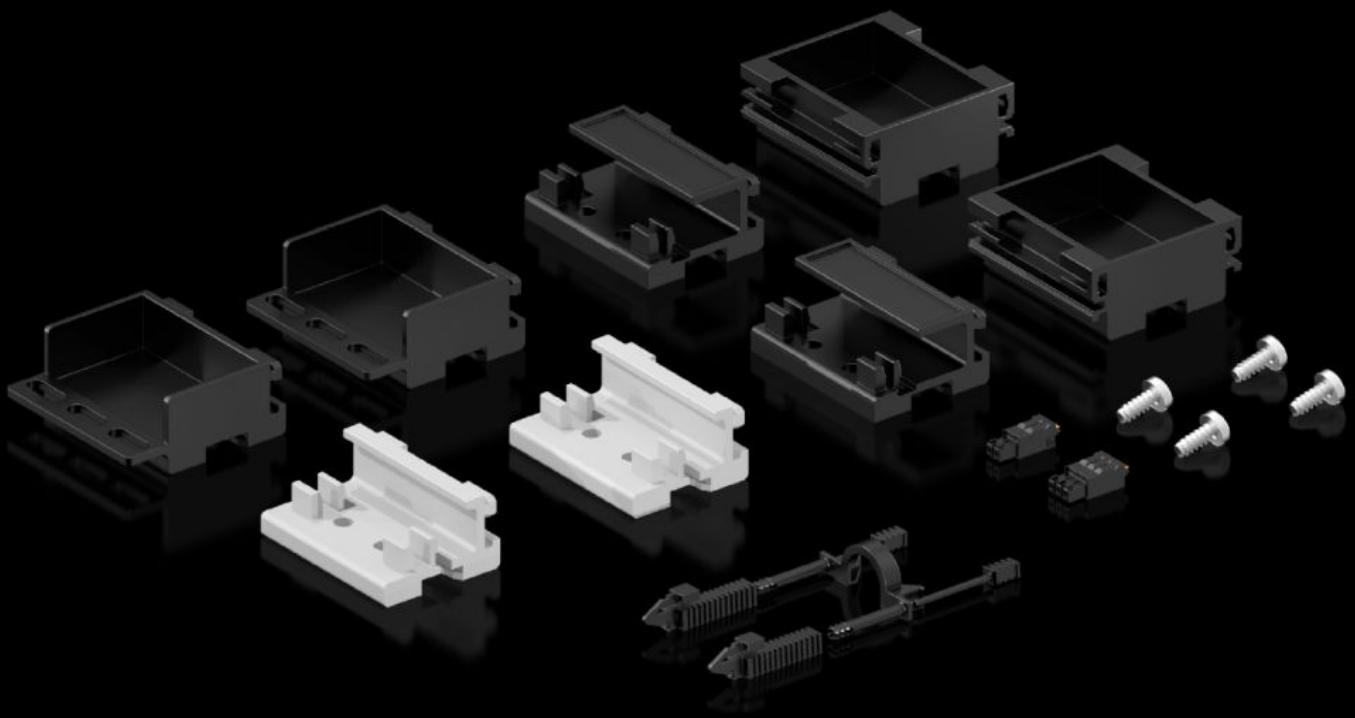

Rittal – The System.

Faster – better – everywhere.

DK 7979.001 Bolsa de piezas PDU

Estado: 9/04/2026 (Fuente: rittal.com/es-es)

ENCLOSURES

POWER DISTRIBUTION

CLIMATE CONTROL

IT INFRASTRUCTURE

SOFTWARE & SERVICES

FRIEDHELM LOH GROUP

DK 7979.001 - Bolsa de piezas PDU

Características

Referencia	DK 7979.001
Descripción producto	La bolsa de piezas se encuentra incluida en la unidad de envase de la PDU.
Unidad de envase	2 ángulos de montaje para fijación a la guía perfil de 19" VX IT Standard 2 ángulos de montaje para fijación a la guía perfil de 19" VX IT Dynamic 2 ángulos de montaje para fijación a la estructura VX IT Bloqueo de conectores PDU Conector, 3 polos Conector, 2 polos Incl. material de fijación
Unidad de embalaje	1 pza(s).
Peso neto	0,224 kg
Peso bruto	0,227 kg
Código arancelario	83024900
ETIM 9	EC000330
ECLASS 8.0	27142604
Descripción producto	PDU Bolsa de accesorios, 1 P.