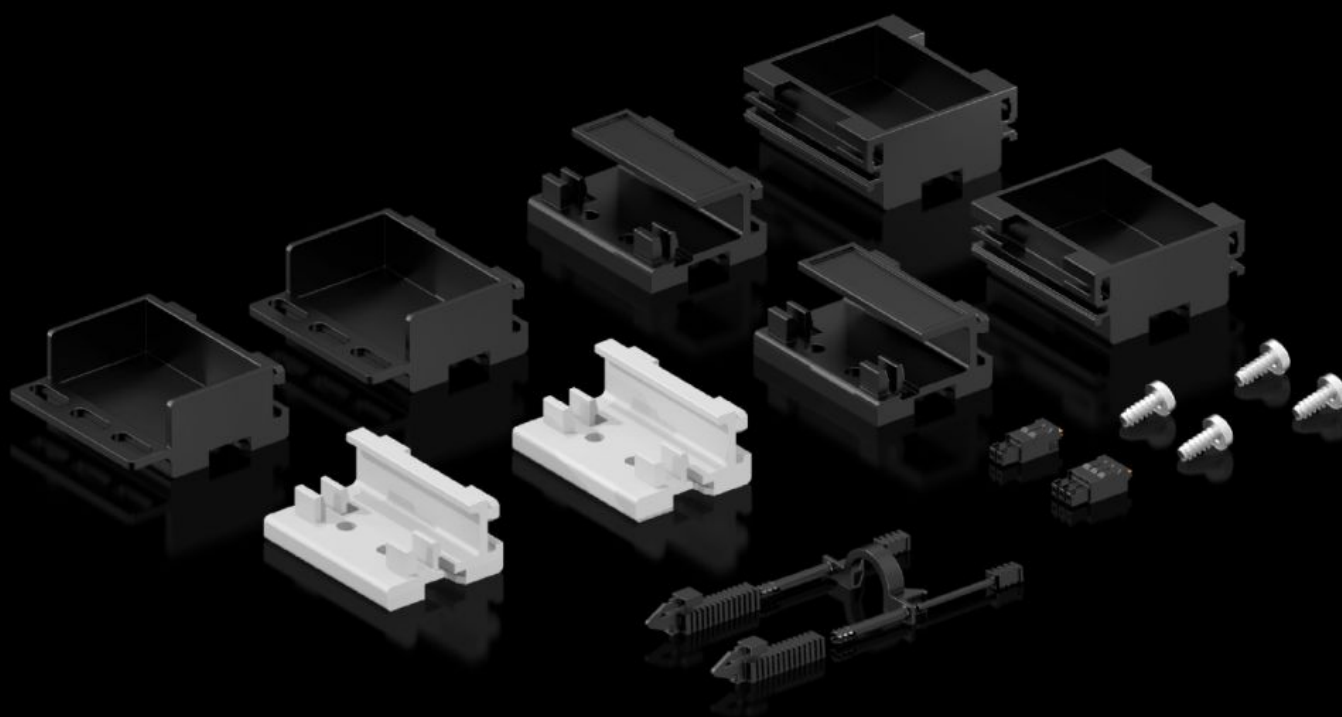

## DK 7979.001 Bolsa de piezas PDU

Estado: 22/06/2026 (Fuente: [rittal.com/es-es](http://rittal.com/es-es))

ENCLOSURES

POWER DISTRIBUTION

CLIMATE CONTROL

IT INFRASTRUCTURE

SOFTWARE & SERVICES

FRIEDHELM LOH GROUP

# DK 7979.001 - Bolsa de piezas PDU

## Características

Referencia	DK 7979.001
Descripción producto	La bolsa de piezas se encuentra incluida en la unidad de envase de la PDU.
Unidad de envase	2 ángulos de montaje para fijación a la guía perfil de 19" VX IT Standard 2 ángulos de montaje para fijación a la guía perfil de 19" VX IT Dynamic 2 ángulos de montaje para fijación a la estructura VX IT Bloqueo de conectores PDU Conector, 3 polos Conector, 2 polos Incl. material de fijación
Unidad de embalaje	1 pza(s).
Peso neto	0,224 kg
Peso bruto	0,227 kg
Código arancelario	83024900
ETIM 9	EC000330
ECLASS 8.0	27142604
Descripción producto	PDU Bolsa de accesorios, 1 P.