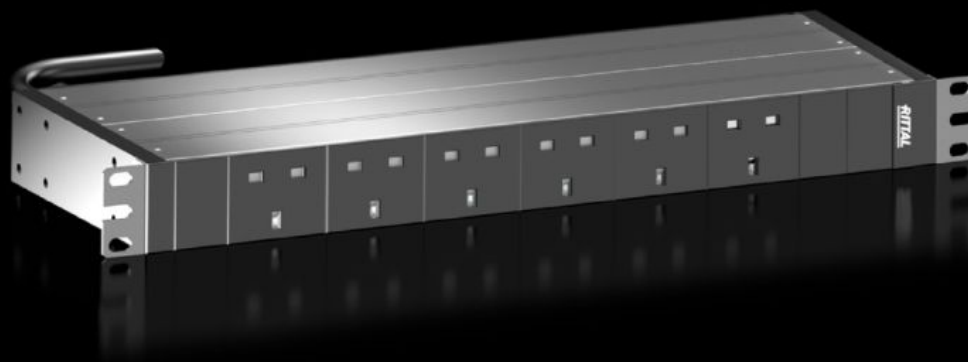

Rittal – The System.

Faster – better – everywhere.

DK 7979.801 PDU UK basic

Estado: 13/06/2026 (Fuente: rittal.com/es-es)

ENCLOSURES

POWER DISTRIBUTION

CLIMATE CONTROL

IT INFRASTRUCTURE

SOFTWARE & SERVICES

FRIEDHELM LOH GROUP