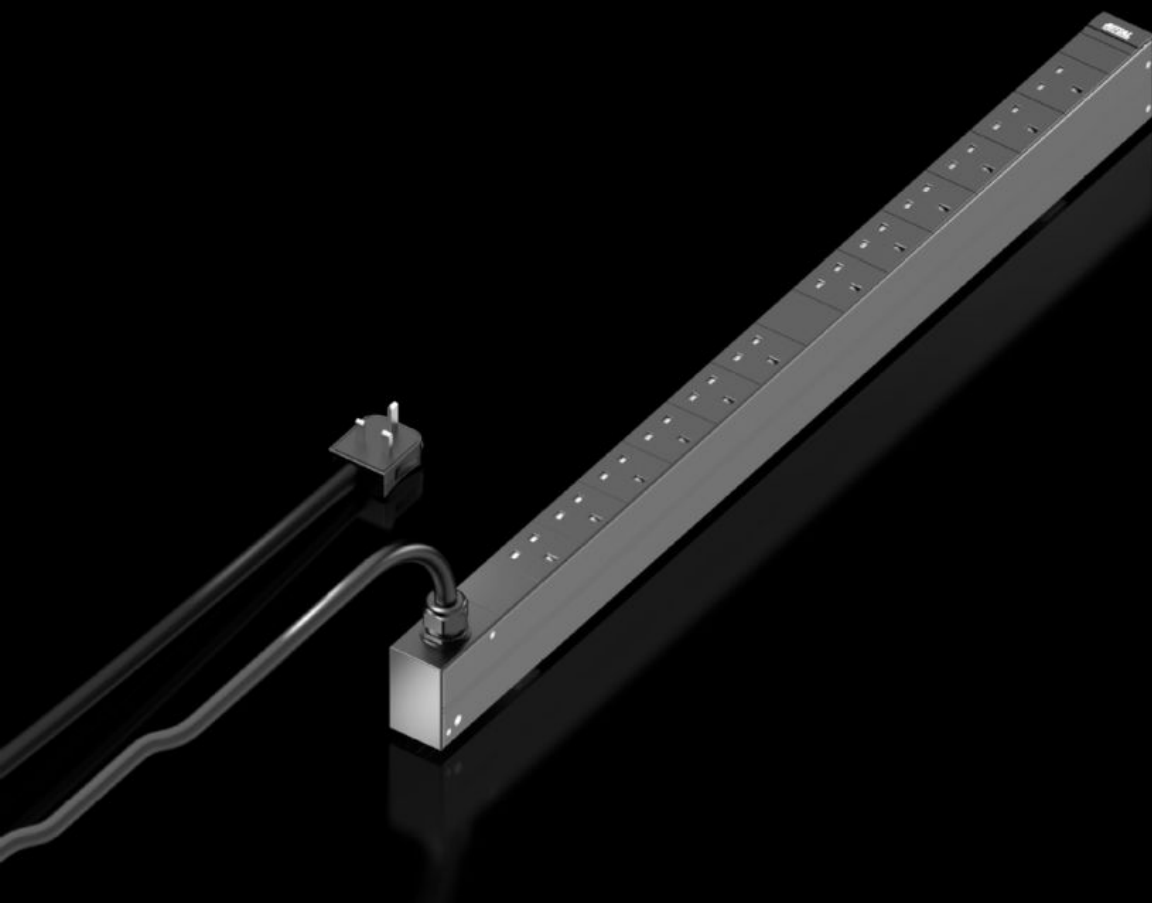

Rittal – The System.

Faster – better – everywhere.

DK 7979.812 PDU UK basic

Estado: 18/04/2026 (Fuente: rittal.com/es-es)

ENCLOSURES

POWER DISTRIBUTION

CLIMATE CONTROL

IT INFRASTRUCTURE

SOFTWARE & SERVICES

FRIEDHELM LOH GROUP