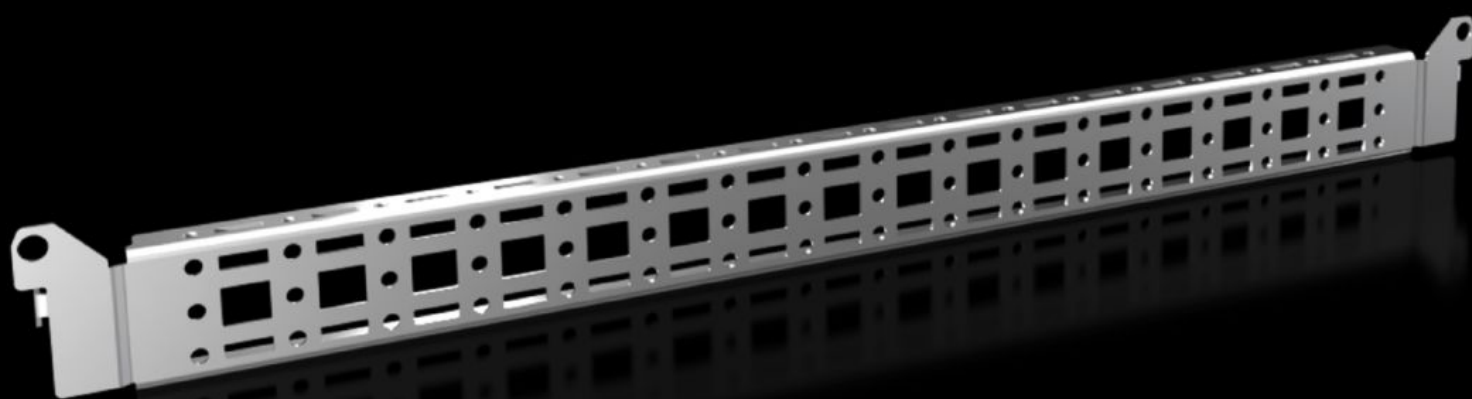

Rittal – The System.

Faster – better – everywhere.

VX 8619.720

Chasis de sistema 14 x 39 mm

Estado: 7/05/2026 (Fuente: rittal.com/es-es)

ENCLOSURES

POWER DISTRIBUTION

CLIMATE CONTROL

IT INFRASTRUCTURE

SOFTWARE & SERVICES

FRIEDHELM LOH GROUP

VX 8619.720 - Chasis de sistema 14 x 39 mm para VX, VX SE, PC, IW, AX

Para la fijación de canaletas para cables, soportes de tubos para cables, componentes de montaje en puerta, etc.

Características

Referencia	VX 8619.720
Descripción producto	Para la fijación de canaletas para cables, soportes de tubos para cables, componentes de montaje en puerta, etc.
Material	Chapa de acero
Superficie	Galvanizada
Unidad de envase	Incl. material de fijación
Distance between fixing points	475 mm
Adecuado para ancho de puerta	600 mm
Opciones de montaje VX	En ancho de puerta 600 mm
Opciones de montaje VX SE	En ancho de puerta 600 mm
Opciones de montaje AX	En ancho de armario 500 mm y en altura de armario 600 mm en combinación con el carril para montaje interior AX En ancho de armario 1200 mm en la puerta con cierre
Opciones de montaje AX acero inoxidable	En armarios de 600 mm de altura