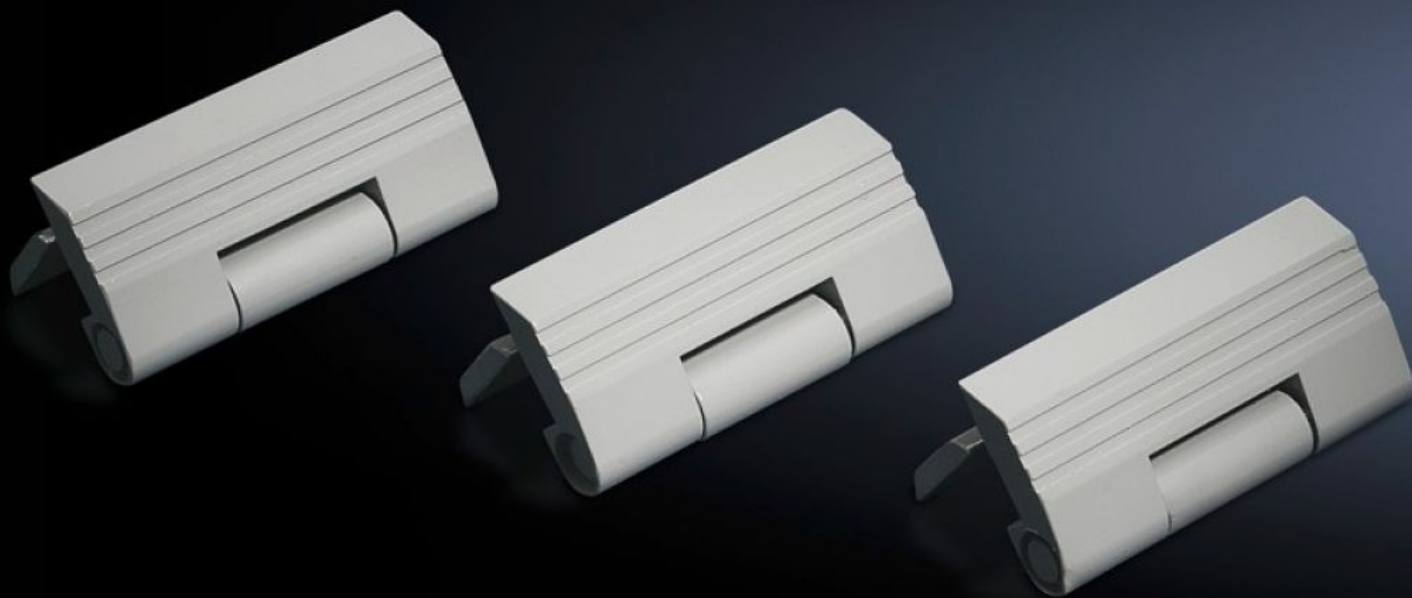

Rittal – The System.

Faster – better – everywhere.

TS 8800.110

Bisagra

Estado: 23/05/2026 (Fuente: rittal.com/es-es)

ENCLOSURES

POWER DISTRIBUTION

CLIMATE CONTROL

IT INFRASTRUCTURE

SOFTWARE & SERVICES

FRIEDHELM LOH GROUP