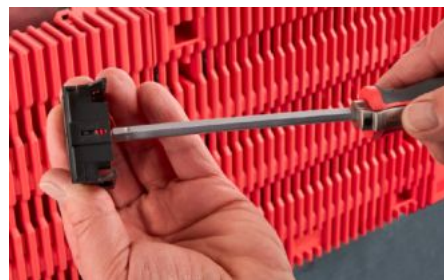

# RX 9365.745 - Carril DIN RiLineX para adaptador de aparellaje

Carriles DIN RiLineX para adaptador de aparellaje de 54 mm de ancho para sistemas de embarrados de 60 mm. Sin protección antideslizamiento lateral. Para el montaje de equipos con fijación a presión sobre adaptadores y soportes de aparellaje.