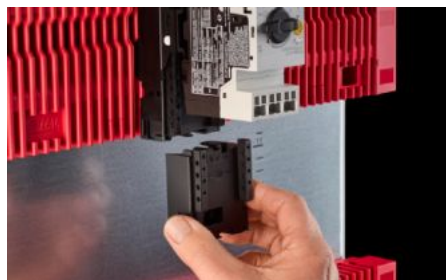

# RX 9365.750 - Bloque de ampliación para adaptador y soporte de aparellaje

Bloque de ampliación RiLineX, ancho 45 mm, para alargar el adaptador de aparellaje en 60 mm, para sistemas de embarrados.