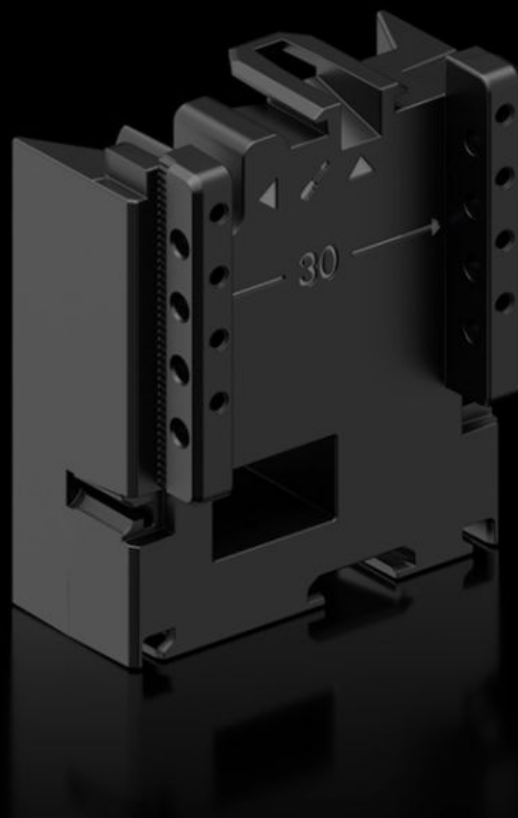

Rittal – The System.

Faster – better – everywhere.

RX 9365.751

Bloque de ampliación

Estado: 21/05/2026 (Fuente: rittal.com/es-es)

ENCLOSURES

POWER DISTRIBUTION

CLIMATE CONTROL

IT INFRASTRUCTURE

SOFTWARE & SERVICES

FRIEDHELM LOH GROUP