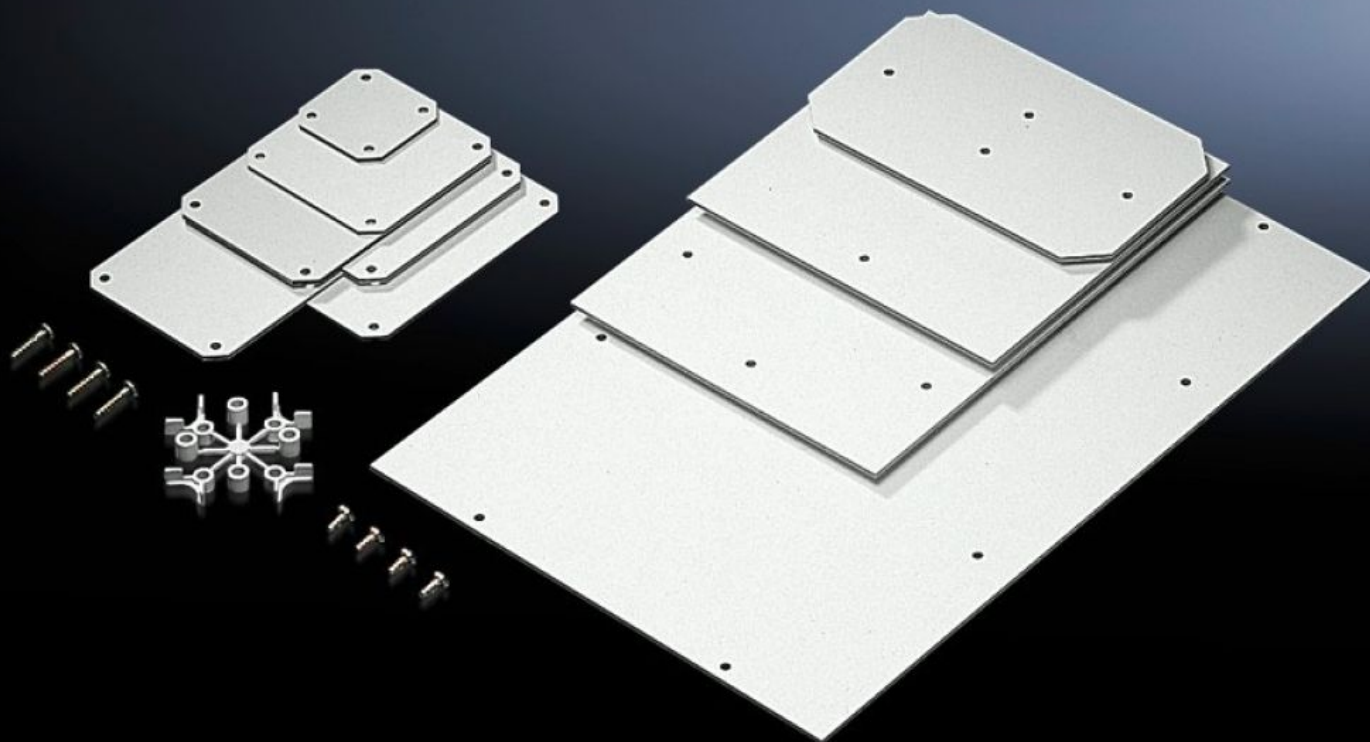

Rittal – The System.

Faster – better – everywhere.

PK 9545.000

Placa de montaje

Estado: 23/05/2026 (Fuente: rittal.com/es-es)

ENCLOSURES

POWER DISTRIBUTION

CLIMATE CONTROL

IT INFRASTRUCTURE

SOFTWARE & SERVICES

FRIEDHELM LOH GROUP

PK 9545.000 - Placa de montaje para PK

Para un equipamiento interior individual.

Características

Referencia	PK 9545.000
Descripción producto	Para un equipamiento interior individual.
Material	Laminado de 2,5 mm a base de papel kraft con resina melamina-fenólica
Color	RAL 7035
Unidad de envase	Placa de montaje Tornillos de fijación autorroscantes
Dimensiones placa de montaje (An. x Al.)	110 mm x 110 mm
Adecuado para	Tipo de armario: PK Anchura: = 130 mm Altura: = 130 mm
Unidad de embalaje	10 pza(s).
Peso neto	0,54 kg
Código arancelario	39269097
ETIM 9	EC000213
ECLASS 8.0	27409216