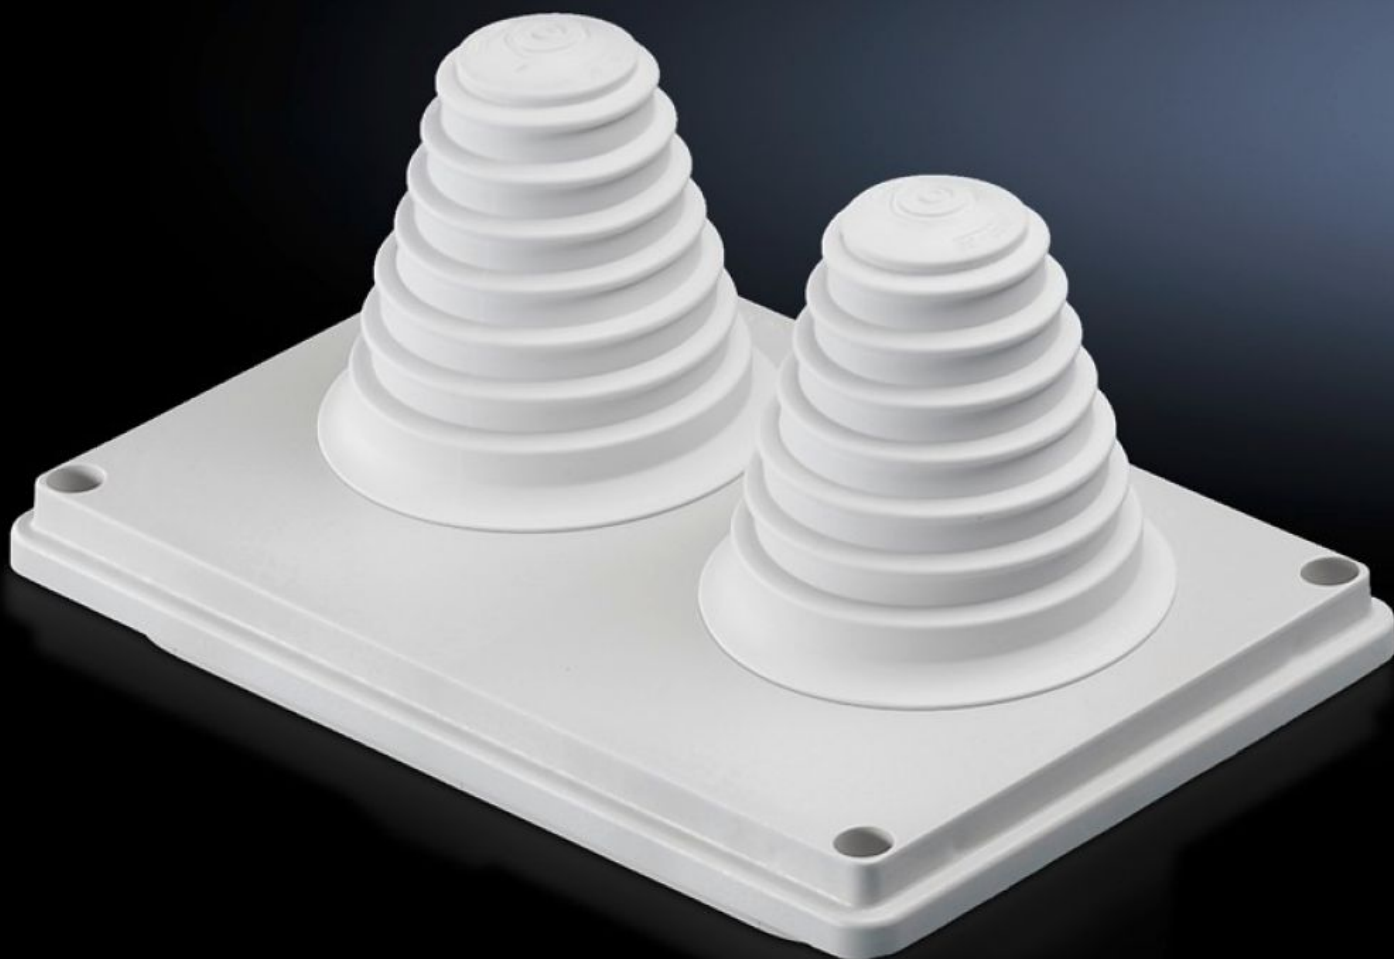

Rittal – The System.

Faster – better – everywhere.

SV 9665.780

Brida para entrada de cables

Estado: 7/04/2026 (Fuente: rittal.com/es-es)

ENCLOSURES

POWER DISTRIBUTION

CLIMATE CONTROL

IT INFRASTRUCTURE

SOFTWARE & SERVICES

FRIEDHELM LOH GROUP

SV 9665.780 - Brida para entrada de cables para chapa de techo

Bridas para la entrada de cable para chapas de techo, con estampaciones métricas, membranas de obturación, apoyos de entrada, o cerrada.

Características

Referencia	SV 9665.780
Ejecución	con injertos de introducción de hasta 66 mm de Ø
Descripción producto	Para una entrada de cables sencilla y segura en la zona del techo.
Material	Material aislante
Color	RAL 7035
Unidad de envase	Incl. junta
Dimensiones	Anchura: 250 mm Profundidad: 160 mm
Grado de protección IP según IEC 60 529	IP 55
Unidad de embalaje	1 pza(s).
Peso neto	0,38 kg
Peso bruto	0,39 kg
Código arancelario	39269097
ETIM 9	EC000211
ECLASS 8.0	27142421

Características

Descripción producto

ISV BRIDA DE ENTRADA DE CABLES M. EINFUEHRUNGSSTUTZEN