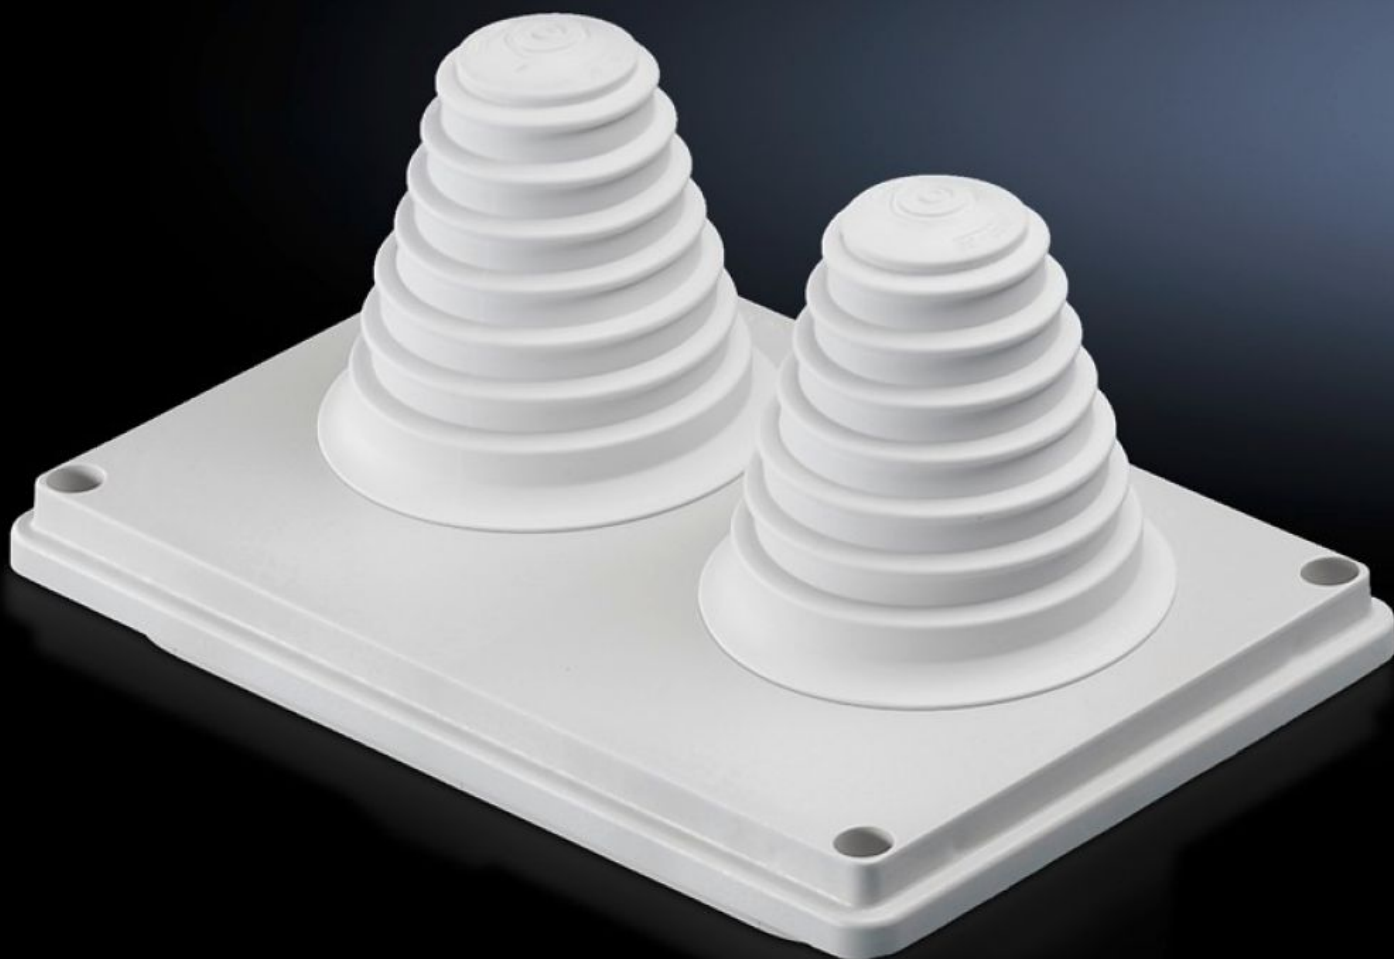

Rittal – The System.

Faster – better – everywhere.

SV 9665.780

Brida para entrada de cables

Estado: 24/06/2026 (Fuente: rittal.com/es-es)

ENCLOSURES

POWER DISTRIBUTION

CLIMATE CONTROL

IT INFRASTRUCTURE

SOFTWARE & SERVICES

FRIEDHELM LOH GROUP

SV 9665.780 - Brida para entrada de cables para chapa de techo

Bridas para la entrada de cable para chapas de techo, con estampaciones métricas, membranas de obturación, apoyos de entrada, o cerrada.

Características

Referencia	SV 9665.780
Ejecución	con injertos de introducción de hasta 66 mm de Ø
Descripción producto	Para una entrada de cables sencilla y segura en la zona del techo.
Material	Material aislante
Color	RAL 7035
Unidad de envase	Incl. junta
Dimensiones	Anchura: 250 mm Profundidad: 160 mm
Grado de protección IP según IEC 60 529	IP 55
Unidad de embalaje	1 pza(s).
Peso neto	0,38 kg
Peso bruto	0,39 kg
Código arancelario	39269097
ETIM 9	EC000211
ECLASS 8.0	27142421

Características

Descripción producto

ISV BRIDA DE ENTRADA DE CABLES M. EINFUEHRUNGSSTUTZEN