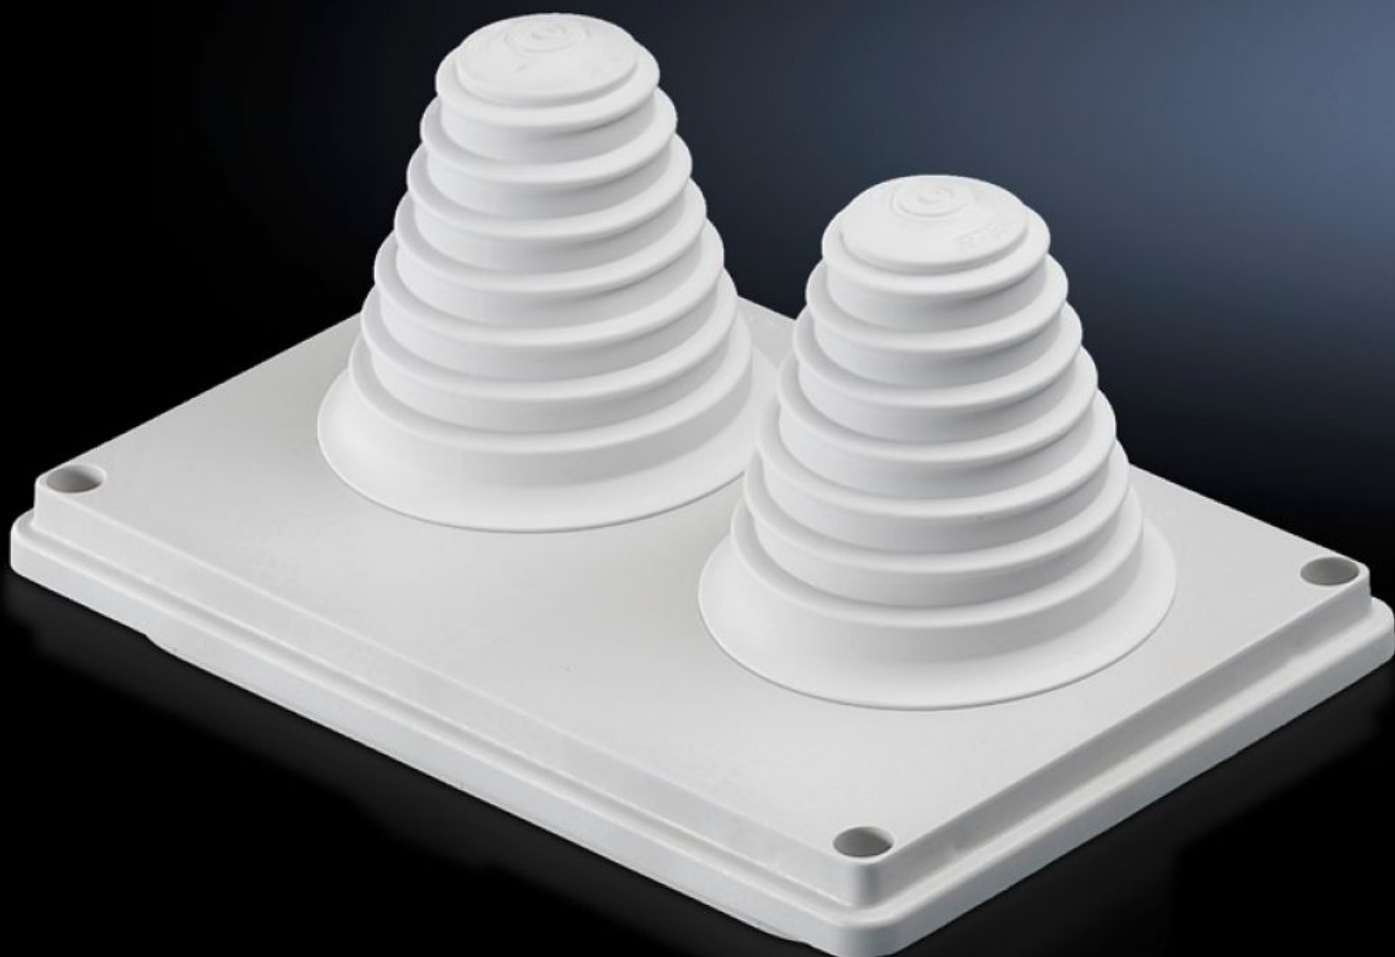

Rittal – The System.

Faster – better – everywhere.

SV 9665.780

Brida para entrada de cables

Estado: 26/05/2026 (Fuente: rittal.com/es-es)

ENCLOSURES

POWER DISTRIBUTION

CLIMATE CONTROL

IT INFRASTRUCTURE

SOFTWARE & SERVICES

FRIEDHELM LOH GROUP

SV 9665.780 - Brida para entrada de cables para chapa de techo

Bridas para la entrada de cable para chapas de techo, con estampaciones métricas, membranas de obturación, apoyos de entrada, o cerrada.

Características

Referencia	SV 9665.780
Ejecución	con injertos de introducción de hasta 66 mm de Ø
Descripción producto	Para una entrada de cables sencilla y segura en la zona del techo.
Material	Material aislante
Color	RAL 7035
Unidad de envase	Incl. junta
Dimensiones	Anchura: 250 mm Profundidad: 160 mm
Grado de protección IP según IEC 60 529	IP 55
Unidad de embalaje	1 pza(s).
Peso neto	0,38 kg
Peso bruto	0,39 kg
Código arancelario	39269097
ETIM 9	EC000211
ECLASS 8.0	27142421

Características

Descripción producto

ISV BRIDA DE ENTRADA DE CABLES M. EINFUEHRUNGSSTUTZEN