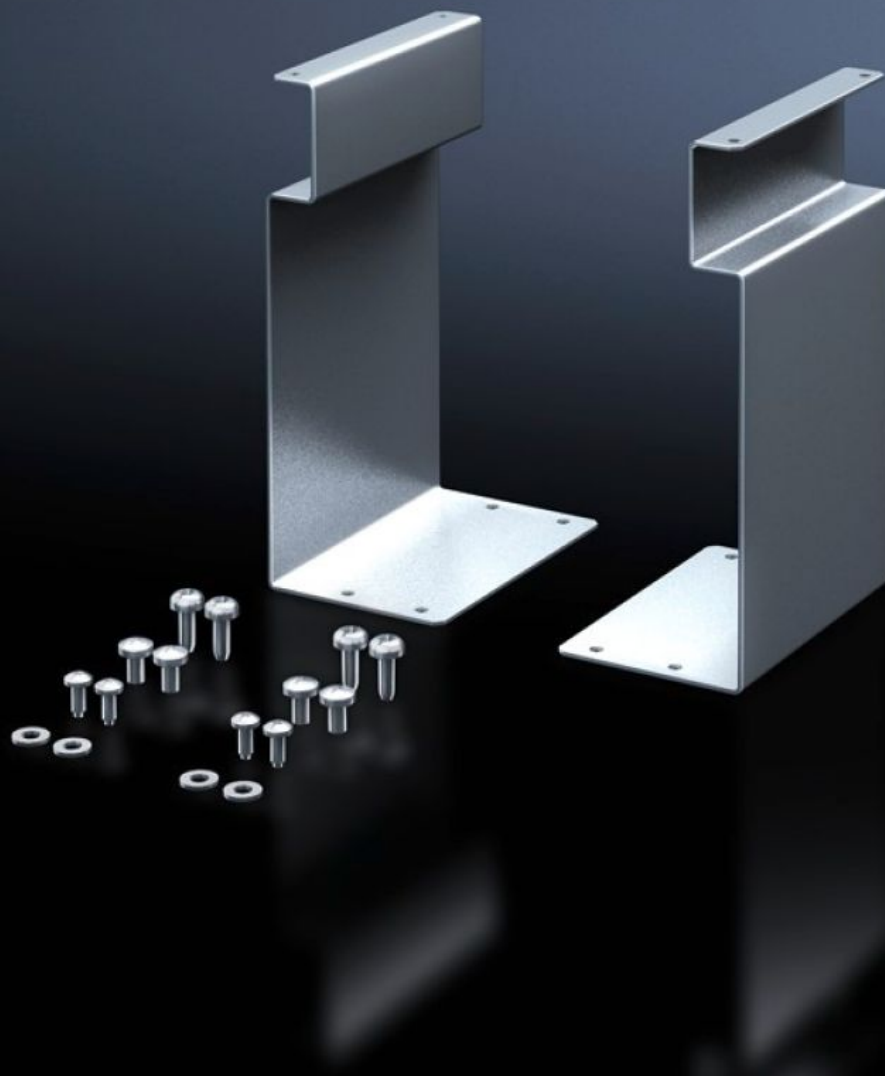

Rittal – The System.

Faster – better – everywhere.

SV 9666.310 Juego de montaje

Estado: 6/04/2026 (Fuente: rittal.com/es-es)

ENCLOSURES

POWER DISTRIBUTION

CLIMATE CONTROL

IT INFRASTRUCTURE

SOFTWARE & SERVICES

FRIEDHELM LOH GROUP

SV 9666.310 - Juego de montaje para bloque de bornes de conexión

Para bloque de bornes de conexión.

Características

Referencia	SV 9666.310
Descripción producto	Para la fijación del bloque de bornes de conexión al marco del juego de montaje ISV.
Material	Chapa de acero, galvanizada
Unidad de envase	Incl. material de fijación
Tamaño	Unidades de anchura (UAn) de 250 mm: 1 Unidades de altura (UA) de 150 mm: 3
Unidad de embalaje	1 pza(s).
Peso neto	0,8 kg
Peso bruto	0,894 kg
Código arancelario	73269098
ETIM 9	EC001894
ECLASS 8.0	27400613
Descripción producto	ISV MOUNTING SET FOR TERMINAL BLOCK