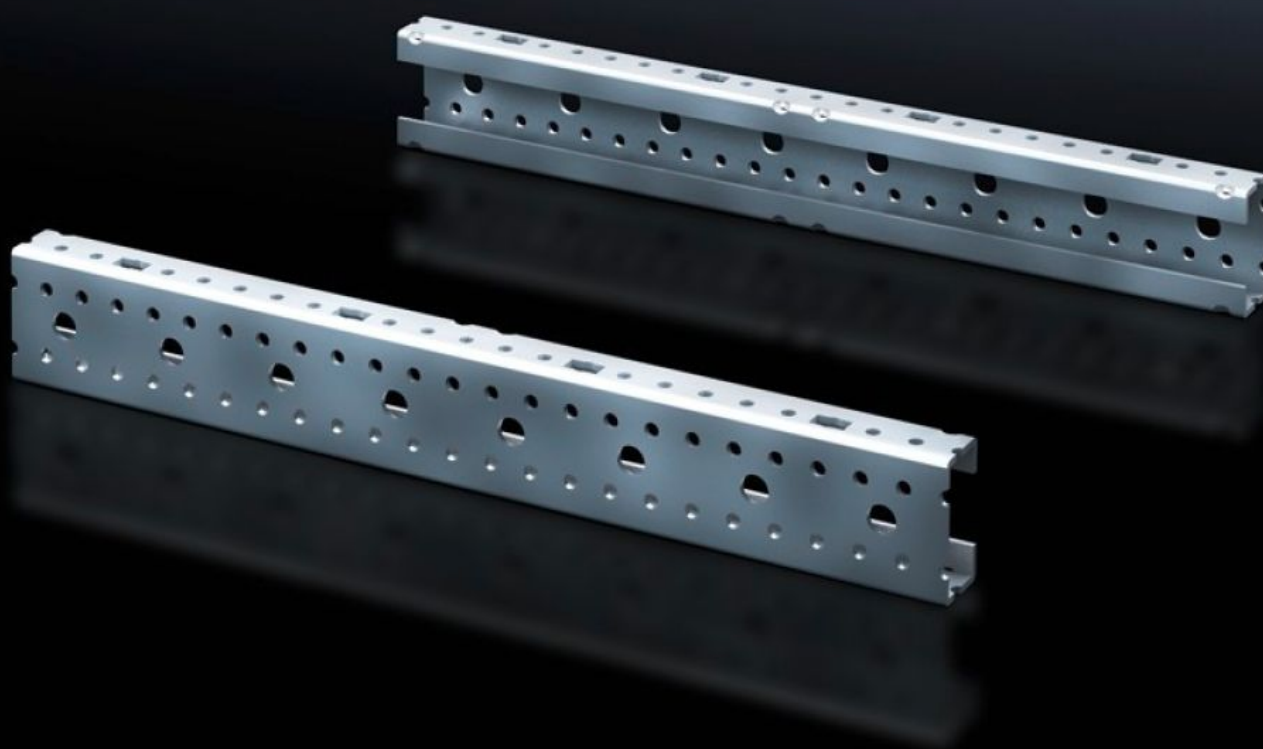

Rittal – The System.

Faster – better – everywhere.

SV 9666.712

Perfiles de montaje ISV

Estado: 13/05/2025 (Fuente: rittal.com/es-es)

ENCLOSURES

POWER DISTRIBUTION

CLIMATE CONTROL

IT INFRASTRUCTURE

SOFTWARE & SERVICES

FRIEDHELM LOH GROUP

SV 9666.712 - Perfiles de montaje ISV para VX

Para la subdivisión vertical del marco soporte en el armario VX/TS/SE.

Características

Referencia	SV 9666.712
Descripción producto	Para la subdivisión vertical del marco soporte en el armario.
Material	Chapa de acero
Superficie	Galvanizada
Dimensiones	Altura: 1.800 mm
Tamaño	Unidades de altura (UA) de 150 mm: 12
Unidad de embalaje	2 pza(s).
Peso neto	4.106
Peso bruto	4.305
PCF per pack (cradle-to-gate)	16,4 kg CO2 eq (Cat B)
Note on PCF category	Category B: PCF value (cradle-to-gate) based on the product weight, approximately calculated and self-declared
Código arancelario	39269097
EAN	4028177676619
ETIM 9	EC002525
ECLASS 8.0	27400613