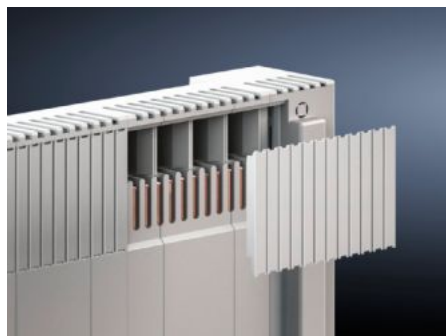

# SV 9677.650 - Perfiles cubierta para cubierta de protección contra contactos

Para una ocultación frontal de ranuras de contacto libres en el perfil.

## Características

Referencia	SV 9677.650
Descripción producto	Para ocultar en la parte frontal las ranuras de contacto libres en el perfil cubierta.
Material	Poliamida Protección frente a fuego según UL 94-V0
Color	RAL 7035
Adecuados para referencia	9677.550 9677.560 9677.570 9677.580
Dimensiones	Anchura: 100 mm Altura: 67 mm
Unidad de embalaje	3 pza(s).
Peso neto	0,045 kg
Peso bruto	0,056 kg
Código arancelario	39191019
ETIM 9	EC000771
ECLASS 8.0	27142413