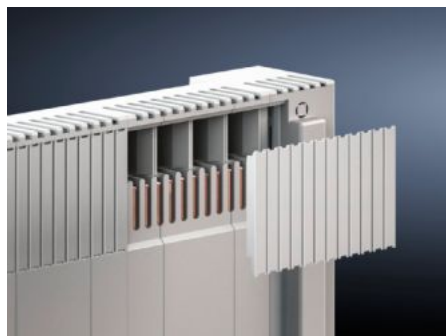

IT INFRASTRUCTURE

SOFTWARE & SERVICES

FRIEDHELM LOH GROUP

SV 9677.650 - Perfiles cubierta para cubierta de protección contra contactos

Para una ocultación frontal de ranuras de contacto libres en el perfil.

Características

Referencia	SV 9677.650
Descripción producto	Para ocultar en la parte frontal las ranuras de contacto libres en el perfil cubierta.
Material	Poliamida Protección frente a fuego según UL 94-V0
Color	RAL 7035
Adecuados para referencia	9677.550 9677.560 9677.570 9677.580
Dimensiones	Anchura: 100 mm Altura: 67 mm
Unidad de embalaje	3 pza(s).
Peso neto	0,045 kg
Peso bruto	0,056 kg
Código arancelario	39191019
ETIM 9	EC000771
ECLASS 8.0	27142413

Características

Descripción producto

SV Perfiles cubierta para cubierta de protección contra contactos