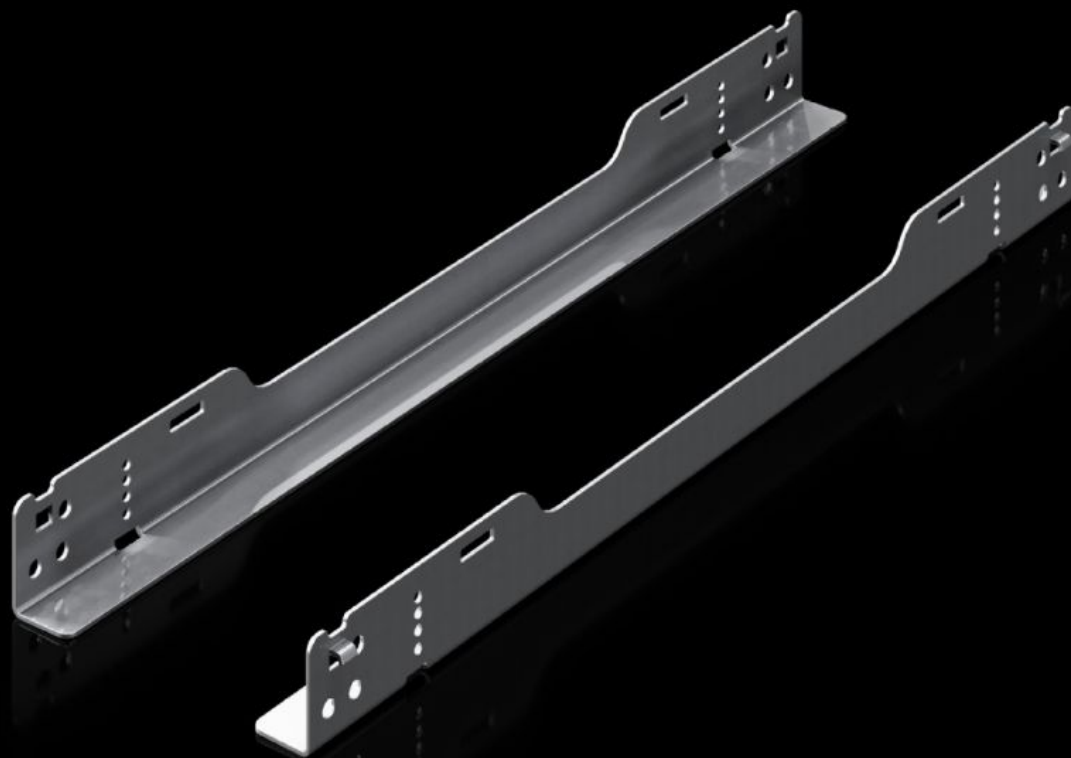

Rittal – The System.

Faster – better – everywhere.

SV 9692.051

Guías deslizantes

Estado: 21/06/2026 (Fuente: rittal.com/es-es)

ENCLOSURES

POWER DISTRIBUTION

CLIMATE CONTROL

IT INFRASTRUCTURE

SOFTWARE & SERVICES

FRIEDHELM LOH GROUP

SV 9692.051 - Guías deslizantes VX ESS

Para alojar baterías insertables.

Características

Referencia	SV 9692.051
Material	Chapa de acero, 2 mm, galvanizada
Unidad de envase	Incl. cinta perforada Incl. material de fijación
Longitud	513,9 mm
Capacidad de carga (estática)	120 kg 1200 N
Adecuado para	Tipo de armario: VX CS Toptec Profundidad: 800 mm
Unidad de embalaje	10 pza(s).
Peso neto	5,3 kg
Peso bruto	5,347 kg
PCF/VE (Cradle-to-Gate)	13,31 kg CO2 eq (Cat B)
Información sobre la clase PCF	Categoría B: valor PCF (Cradle-to-Gate) calculado aproximadamente en función del peso del producto y autodeclarado
Código arancelario	73269098
ETIM 9	EC002620
Descripción producto	VX ESS Guía deslizante L: 513,9 mm, para armario Pr.: 800 mm