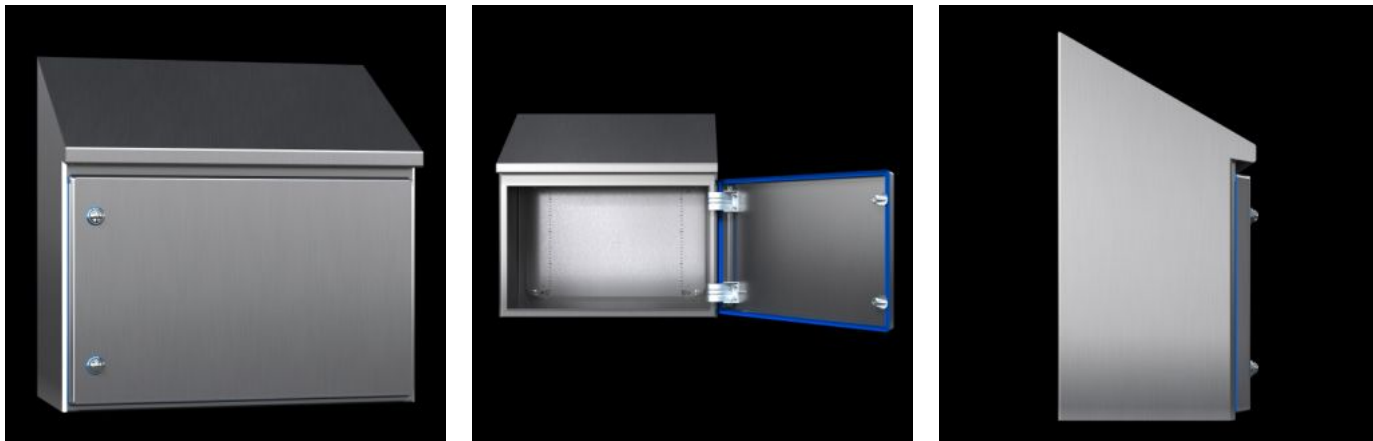

HD 1314.600

Kompakti HD-kytkentäkaappi, yksiovinen

Osavaltio: 7.5.2026 (Lähde: rittal.com/fi-fi)

ENCLOSURES

POWER DISTRIBUTION

CLIMATE CONTROL

IT INFRASTRUCTURE

SOFTWARE & SERVICES

FRIEDHELM LOH GROUP

HD 1314.600 - Kompakti HD-kytkentäkaappi, yksiovinen

Koteloratkaisu mukautuu elintarviketeollisuuden vaatimuksiin. Katto kallistettu 30° eteenpäin. Tiivisteiden sininen väri erottuu selvästi elintarvikkeista

ominaisuudet

Tilausno	HD 1314.600
Rakenne	Hygienic Design -kotelot
Tuotemuutos	Kesäkuusta 2020 eteenpäin yksiovisessa HD-kotelossa vastaavan kokoisen AX-kotelon asennuslevy.
Materiaali	Kotelo ja ovi: Ruostumaton teräs 1.4301 (AISI 304) Asennuslevy: Teräslevy Lukkopesä HD: Ruostumaton teräs 1.4404 (AISI 316L) Tiiviste: Silikoni, FDA-spesifikaation 21 CFR 177.2600 mukainen
Pintakäsittely	Kotelo ja ovi: Harjattu, karkeus 400, huokoisuus < 0,8 µm Asennuslevy: Sinkitty Tiiviste: läpivärjätty sininen RAL 5010
Toimitus	Kotelo kauttaaltaan umpinainen Ovi upotetulla tiivisteellä Oven saranat oikealla, vaihdettavissa vasemmalle Asennuslevy
Mitat	Leveys: 810 mm Korkeus edessä: 430 mm Korkeus takana: 549 mm Syvyys: 210 mm

ominaisuudet

Asennuslevyn mitat (L x K)	750 mm x 355 mm
Oven avautumiskulma	125°
Lukkojen määrä	2
IK-koodi	IK08
Pohjamateriaali	Ruostumaton teräs 1.4301 (AISI 304)
Kotelointiluokka IP IEC 60 529 mukaan	IP 66 IP X9
Protection category NEMA	NEMA 1 NEMA 3 NEMA 3X NEMA 4 NEMA 4X NEMA 12 NEMA 13
Type rating UL 50E:n mukaan	Type 1 Tyyppi 3 Type 3X Type 4 Type 4X Tyyppi 12 Type 13
Pakkausyksikkö	1 kpl
Nettopaino	25 kg
Bruttopaino	26 kg
Tullitariffinimike	94032080
ETIM 9	EC000261
ETIM 8	EC000261
ECLASS 8.0	27180101
Tuotekuvaus	HD Compact enclosure, WHD: 810x430(H1)x549(H2)x210 mm, Stainless steel 1.4301, with mounting plate, with hinged door and silicone seal