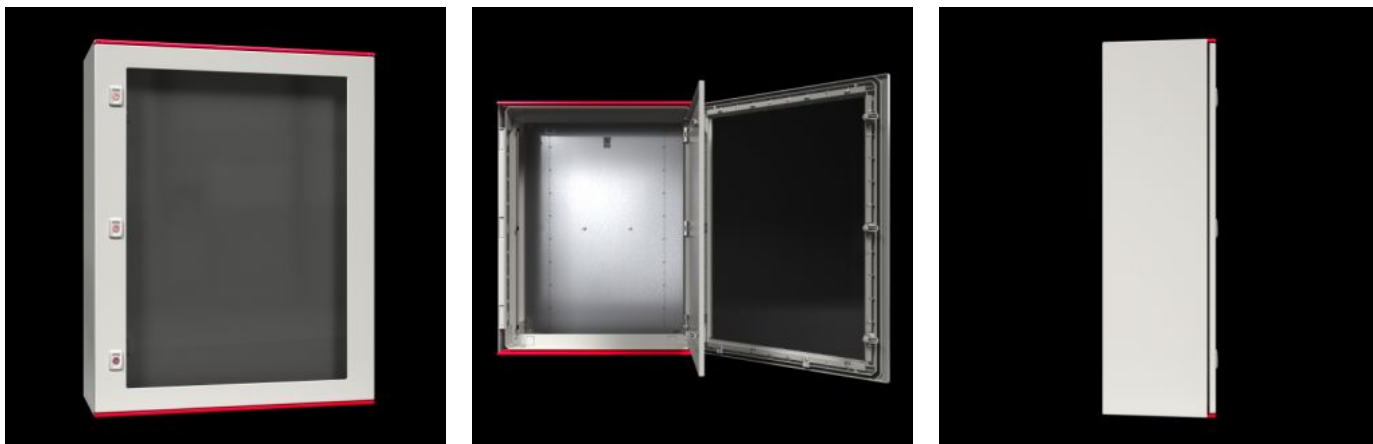

# AX 1448.000 - Muovikaapit AX Laiteikkuna

Ikkunallisella ovella varustetut AX-muovikotelot soveltuvat optimaalisesti käytettäviksi haastavissa kohteissa. Lukuisat kiinnityspisteet kotelon siäpinnoissa mahdollistavat 25 mm:n rasterin hyödyntämisen esim. asennuskiskoilla.

## ominaisuudet

Tilausno	AX 1448.000
Rakenne	Laiteikkuna
Materiaali	Kotelo ja ovi: Lasikuituvahvistettua, kyllästämätöntä polyesteriä GFK Ovi: yhtenäinen PU-vaahdotiiviste Asennuslevy: Teräslevy Laiteikkuna: Polykarbonaatti Palo-ominaisuudet normin UL 94-V0 mukaiset Halogeeniton
Pintakäsittely	Kotelo ja ovi: Ei jälkikäsitelty, läpivärjätty muovi Asennuslevy: Sinkitty
Väri	Värisävy RAL 7035
Toimitus	Kotelo saranoidulla ikkunallisella ovella, kauttaaltaan umpinainen, 3 mm kaksoislehtiavainlukko Oven saranat oikealla, vaihdettavissa vasemmalle Asennuslevy Oven ylä- ja alareunassa kaksinkertainen sadesuojalista
Ohje	Jos esiintyy pitkäaikaista UV-säteilyä (aurionvaloa) ja sadetta, suosittelemme, että pinta maalataan PUR-maalilla, jotta pinta ei vahingoitu optisesti. Hinta ja toimitusaika pyynnöstä.