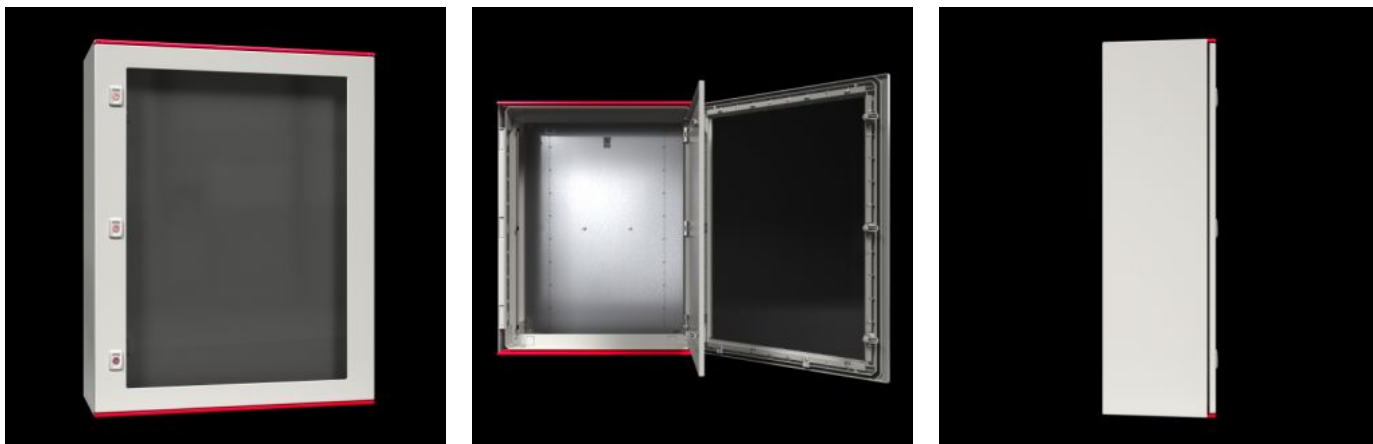

# AX 1479.000 - Muovikaapit AX Laiteikkuna

Ikkunallisella ovella varustetut AX-muovikotelot soveltuvat optimaalisesti käytettäviksi haastavissa kohteissa. Lukuisat kiinnityspisteet kotelon siäpinnoissa mahdollistavat 25 mm:n rasterin hyödyntämisen esim. asennuskiskoilla.

## ominaisuudet

Tilausno	AX 1479.000
Rakenne	Laiteikkuna
Materiaali	Kotelo ja ovi: Lasikuituvahvistettua, kyllästämätöntä polyesteriä GFK Ovi: yhtenäinen PU-vaahdotiiviste Asennuslevy: Teräslevy Laiteikkuna: Polykarbonaatti Palo-ominaisuudet normin UL 94-V0 mukaiset Halogeeniton
Pintakäsittely	Kotelo ja ovi: Ei jälkikäsitelty, läpivärjätty muovi Asennuslevy: Sinkitty
Väri	Värisävy RAL 7035
Toimitus	Kotelo saranoidulla ikkunallisella ovella, kauttaaltaan umpinainen, 3 mm kaksoislehtiavainlukko Oven saranat oikealla, vaihdettavissa vasemmalle Asennuslevy Oven ylä- ja alareunassa kaksinkertainen sadesuojalista
Ohje	Jos esiintyy pitkäaikaista UV-säteilyä (auringonvaloa) ja sadetta, suosittelemme, että pinta maalataan PUR-maalilla, jotta pinta ei vahingoitu optisesti. Hinta ja toimitusaika pyynnöstä.