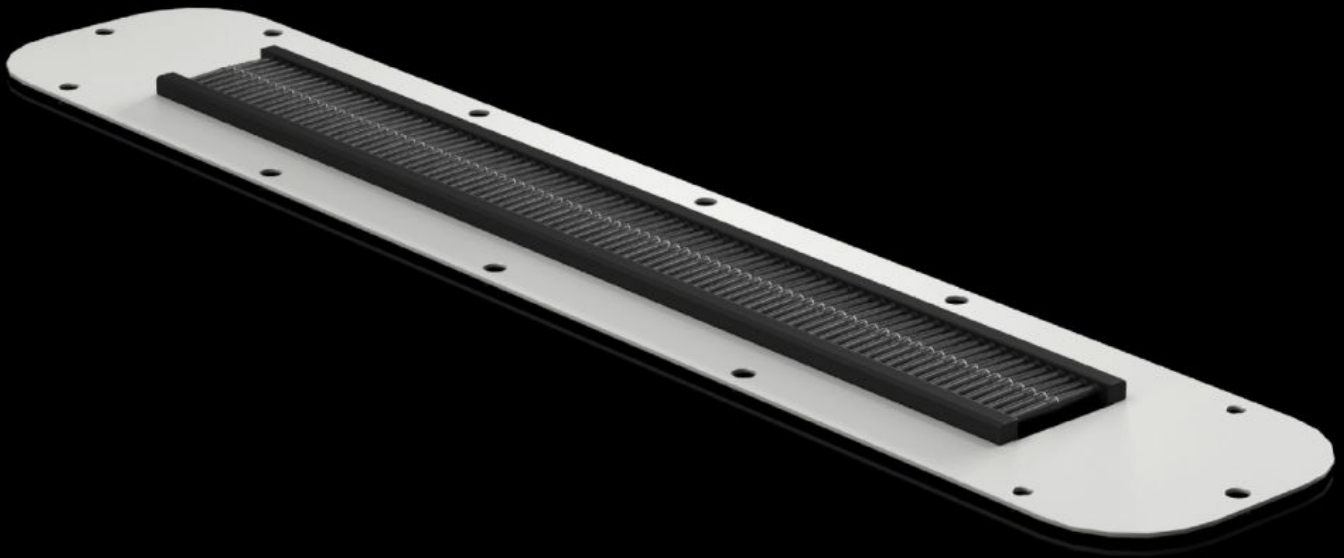

Rittal – The System.

Faster – better – everywhere.

AX 2260.060

Laipat

Osavaltio: 18.6.2026 (Lähde: rittal.com/fi-fi)

ENCLOSURES

POWER DISTRIBUTION

CLIMATE CONTROL

IT INFRASTRUCTURE

SOFTWARE & SERVICES

FRIEDHELM LOH GROUP