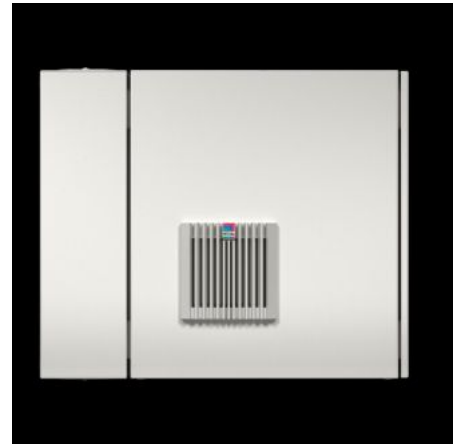

# AX 2260.955 - Seinäkotelo AX, 3-osainen Blue e+ - poistoilmasuodattimella

Kolmiosaisen AX-seinäkotelon toimituskonsepti vähentää monimutkaisuutta ja lisää joustavuutta. Kolmiosainen rakenne takaa helpon käytettävyyden.

## ominaisuudet

|                |  |
|----------------|--|
| Tilausnro      | AX 2260.955  |
| Rakenne        | Seinäkotelo IT   |
| Materiaali     | Seinä- ja kääntöosa: teräslevy, 1,5 mm<br>Ikkuna: Yksiruutuinen turvalasi, 3 mm  |
| Pintakäsittely | Pulverimaalattu  |
| Väri           | Seinä- ja kääntöosa: RAL 7035<br>Laitteovi: RAL 7035/7015 (harmaa)   |
| Toimitus       | Seinäosa: Laippalevy, umpinainen, ylös ja alas<br>Kääntöosa ja 25 mm:n reikäverkko etu- ja takakehyksissä, kaksi 19"-<br>profiilikiskoa edessä, kiinteä asennus<br>Design-laitteovi<br>Design-lasioven sulkeminen: turvalukko 3524 E<br>Keskiosan lukitus: 3 mm kaksoislehti<br>2 Blue e+ -poistoilmasuodatinta 3238.300 (toimitetaan irrallisina)<br>Mini-Komfort-kahva |
| Korkeusyksiköt | 9 U  |