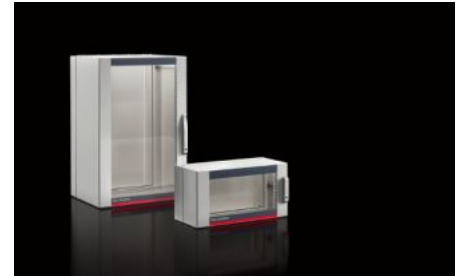

IT INFRASTRUCTURE

SOFTWARE & SERVICES

FRIEDHELM LOH GROUP

AX 2262.150 - Seinäkotelo AX, 3-osainen

Kolmiosaisen AX-seinäkotelon toimituskonsepti vähentää monimutkaisuutta ja lisää joustavuutta. AX/VX-järjestelmärakennussarjan ansiosta kotelot soveltuvat eri sovelluksiin. Kolmiosainen rakenne takaa helpon pääsyn.

ominaisuudet

Tilausnro	AX 2262.150
Rakenne	Seinäkotelo IT
Materiaali	Seinä- ja kääntöosa: teräslevy, 1,5 mm Ikkuna: Yksiruutuinen turvalasi, 3 mm
Pintakäsittely	Pulverimaalattu
Väri	Seinä- ja kääntöosa: RAL 7035 Laiteovi: RAL 7035/7015 (harmaa)
Toimitus	Seinäosa: Laippalevy, umpinainen, ylös ja alas Kääntöosa ja 25 mm:n reikäverkko etu- ja takakehyksissä, kaksi 19"- profiilikiskoa edessä, kiinteä asennus Design-laiteovi Keskiosan lukitus: 3 mm kaksoislehti Design-lasioven sulkeminen: turvalukko 3524 E Komfort-kahva lukkopesiin ja 2-pistelukituksiin
Korkeusyksiköt	21 U
Mitat	Leveys: 600 mm Korkeus: 1.012 mm Syvyys: 573 mm
Asennussyvyys	520 mm
Sisämitat	Sisäleveys: 502 mm Sisäkorkeus: 951 mm

ominaisuudet

Syvyys, kääntöosa	416 mm
Seinäosan syvyys	135 mm
Lukkojen määrä	1
Kuormitettavuus kääntöosa (staattinen)	750 N
Seinäosan kuormitettavuus (staattinen)	250 N
Pohjamateriaali	Teräslevy
Lukko	Lukituksen rakenne: 2-pistetankolukko avainjärjestelmä: Komfort-kahva ja 2-pistetankolukko
Kotelointiluokka IP EN 60 529:n mukaan	IP 54 umpinaisen laippalevyn kanssa ylhäällä ja alhaalla
Pakkausyksikkö	1 kpl
Nettopaino	50 kg
Bruttopaino	52,66 kg
PCF/VE (Cradle-to-Gate)	208,6 kg CO2 eq (Cat B)
Ohje PCF-luokkaan	Luokka B: PCF-arvo (Cradle-to-Gate) laskettuna likimääräisesti tuotepainon perusteella ja ilmoitettuna itse
Tullitariffinimike	94032080
ETIM 9	EC002500
ETIM 8	EC002500
ECLASS 8.0	27180101
Tuotekuvaus	AX-seinäkotelo, 3-osainen, LxKxS: 600x1012x573 mm, 21 U, seinäosa: suljettu laippalevy ylhäällä ja alhaalla, Komfort-kahva