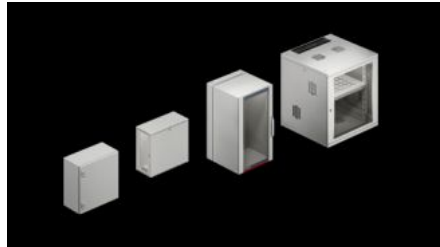

IT INFRASTRUCTURE

SOFTWARE & SERVICES

FRIEDHELM LOH GROUP

AX 2262.150 - Seinäkotelo AX, 3-osainen

Kolmiosaisen AX-seinäkotelon toimituskonsepti vähentää monimutkaisuutta ja lisää joustavuutta. AX/VX-järjestelmärakennussarjan ansiosta kotelot soveltuvat eri sovelluksiin. Kolmiosainen rakenne takaa helpon pääsyn.

ominaisuudet

Tilausnro	AX 2262.150
Rakenne	Seinäkotelo IT
Materiaali	Seinä- ja kääntöosa: teräslevy, 1,5 mm Ikkuna: Yksiruutuinen turvalasi, 3 mm
Pintakäsittely	Pulverimaalattu
Väri	Seinä- ja kääntöosa: RAL 7035 Laiteovi: RAL 7035/7015 (harmaa)
Toimitus	Seinäosa: Laippalevy, umpinainen, ylös ja alas Kääntöosa ja 25 mm:n reikäverkko etu- ja takakehyksissä, kaksi 19"- profiilikiskoa edessä, kiinteä asennus Design-laiteovi Keskiosan lukitus: 3 mm kaksoislehti Design-lasioven sulkeminen: turvalukko 3524 E Komfort-kahva lukkopesiin ja 2-pistelukituksiin
Korkeusyksiköt	21 U
Mitat	Leveys: 600 mm Korkeus: 1.012 mm Syvyys: 573 mm
Asennussyvyys	520 mm
Sisämitat	Sisäleveys: 502 mm Sisäkorkeus: 951 mm

ominaisuudet

Syvyys, kääntöosa	416 mm
Seinäosan syvyys	135 mm
Lukkojen määrä	1
Kuormitettavuus kääntöosa (staattinen)	750 N
Seinäosan kuormitettavuus (staattinen)	250 N
Pohjamateriaali	Teräslevy
Lukko	Lukituksen rakenne: 2-pistetankolukko avainjärjestelmä: Komfort-kahva ja 2-pistetankolukko
Kotelointiluokka IP EN 60 529:n mukaan	IP 54 umpinaisen laippalevyn kanssa ylhäällä ja alhaalla
Pakkausyksikkö	1 kpl
Nettopaino	50 kg
Bruttopaino	52,66 kg
PCF/VE (Cradle-to-Gate)	208,6 kg CO2 eq (Cat B)
Ohje PCF-luokkaan	Luokka B: PCF-arvo (Cradle-to-Gate) laskettuna likimääräisesti tuotepainon perusteella ja ilmoitettuna itse
Tullitariffinimike	94032080
ETIM 9	EC002500
ETIM 8	EC002500
ECLASS 8.0	27180101
Tuotekuvaus	AX-seinäkotelo, 3-osainen, LxKxS: 600x1012x573 mm, 21 U, seinäosa: suljettu laippalevy ylhäällä ja alhaalla, Komfort-kahva