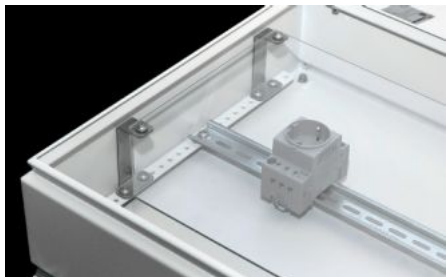

SOFTWARE & SERVICES

FRIEDHELM LOH GROUP

KX 2309.010 - KX korotukiinnike kosketussuojapeitteelle

Kulmakappale kosketussuojan asennukseen KX-liitäntäkoteloihin, joiden syvyys on 120 mm. Estää koteloon asennettujen virtaajohtavien osien asiattoman tai tahattoman koskettamisen.

ominaisuudet

Tilausno	KX 2309.010
Materiaali	teräslevy
Pintakäsittely	Sinkitty
Toimitus	Sis. kiinnitystarvikkeet
Sopii kotelotyypille	Liitäntäkotelo KX
Pakkausyksikkö	4 kpl
Nettopaino	0,16 kg
Tullitariffinimike	79070000
ETIM 9	EC002625
ETIM 8	EC002625
ECLASS 8.0	27371390
Tuotekuvaus	KX Korotuskiinnike, kosketussuojakannelle, KX-kotelolle S:120 mm