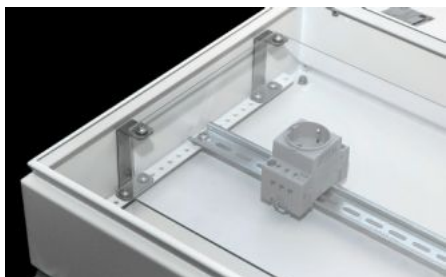

# KX 2309.010 - KX korotukiinnike kosketussuojapeitteelle

Kulmakappale kosketussuojan asennukseen KX-liitäntäkoteloihin, joiden syvyys on 120 mm. Estää koteloon asennettujen virtaajohtavien osien asiattoman tai tahattoman koskettamisen.

## ominaisuudet

Tilausno	KX 2309.010
Materiaali	teräslevy
Pintakäsittely	Sinkitty
Toimitus	Sis. kiinnitystarvikkeet
Sopii kotelotyypille	Liitäntäkotelo KX
Pakkausyksikkö	4 kpl
Nettopaino	0,16 kg
Tullitariffinimike	79070000
ETIM 9	EC002625
ETIM 8	EC002625
ECLASS 8.0	27371390
Tuotokuvaus	KX Korotuskiinnike, kosketussuojakannelle, KX-kotelolle S:120 mm