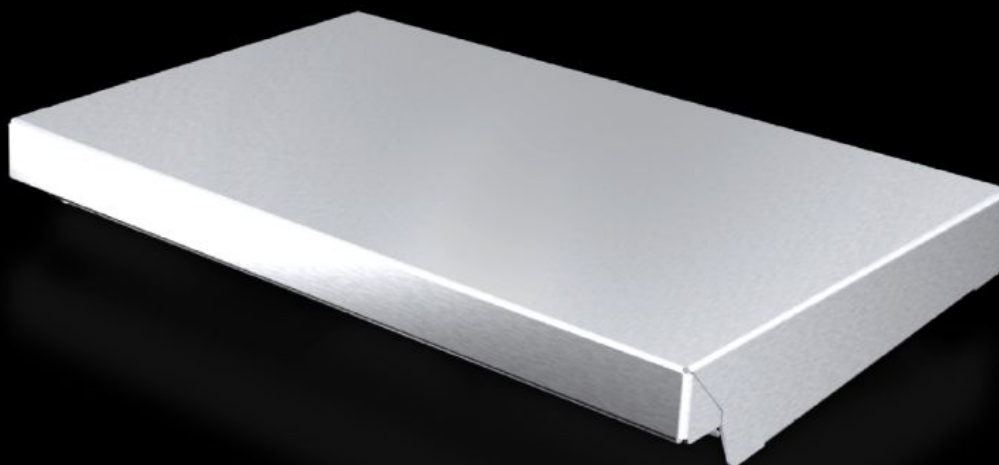

Rittal – The System.

Faster – better – everywhere.

AX 2361.010

Sadekatos

Osavaltio: 6.5.2026 (Lähde: rittal.com/fi-fi)

ENCLOSURES

POWER DISTRIBUTION

CLIMATE CONTROL

IT INFRASTRUCTURE

SOFTWARE & SERVICES

FRIEDHELM LOH GROUP