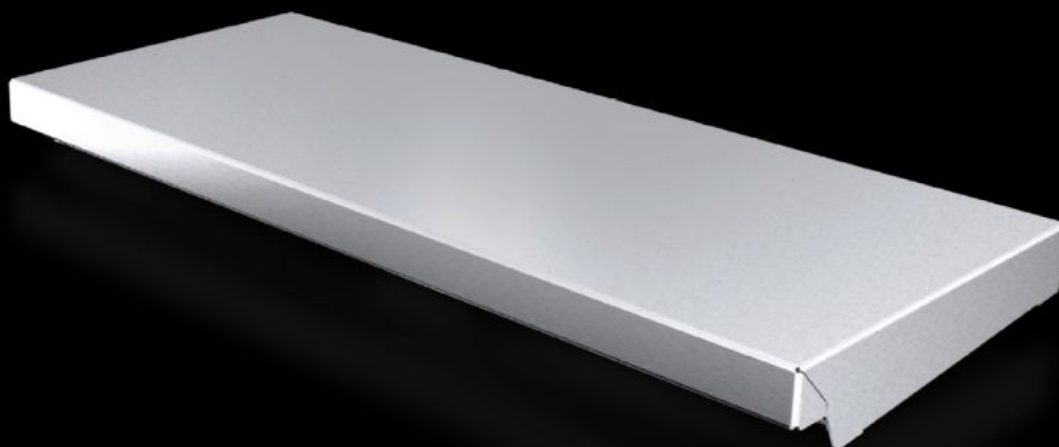

Rittal – The System.

Faster – better – everywhere.

AX 2362.010

Sadekatos

Osavaltio: 6.5.2026 (Lähde: rittal.com/fi-fi)

ENCLOSURES

POWER DISTRIBUTION

CLIMATE CONTROL

IT INFRASTRUCTURE

SOFTWARE & SERVICES

FRIEDHELM LOH GROUP