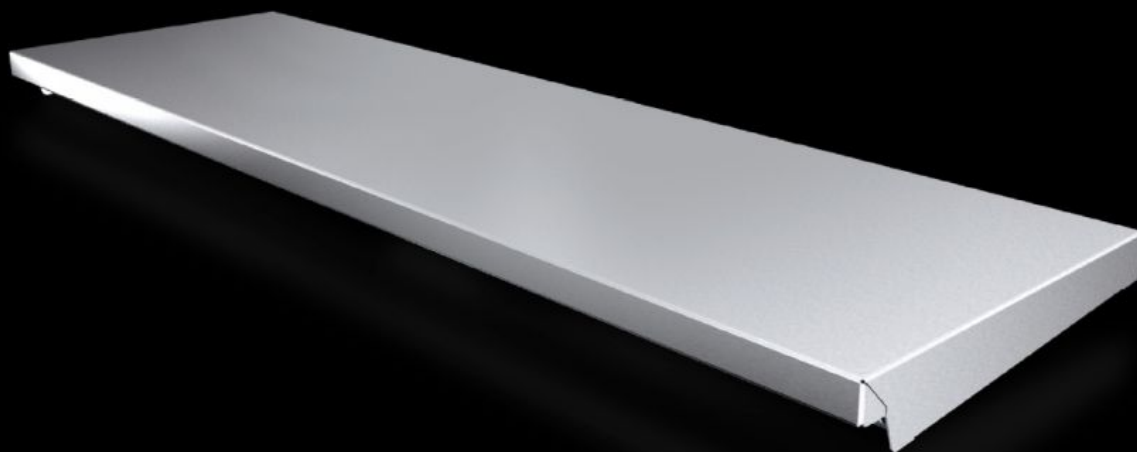

Rittal – The System.

Faster – better – everywhere.

AX 2363.010

Sadekatos

Osavaltio: 7.5.2026 (Lähde: rittal.com/fi-fi)

ENCLOSURES

POWER DISTRIBUTION

CLIMATE CONTROL

IT INFRASTRUCTURE

SOFTWARE & SERVICES

FRIEDHELM LOH GROUP