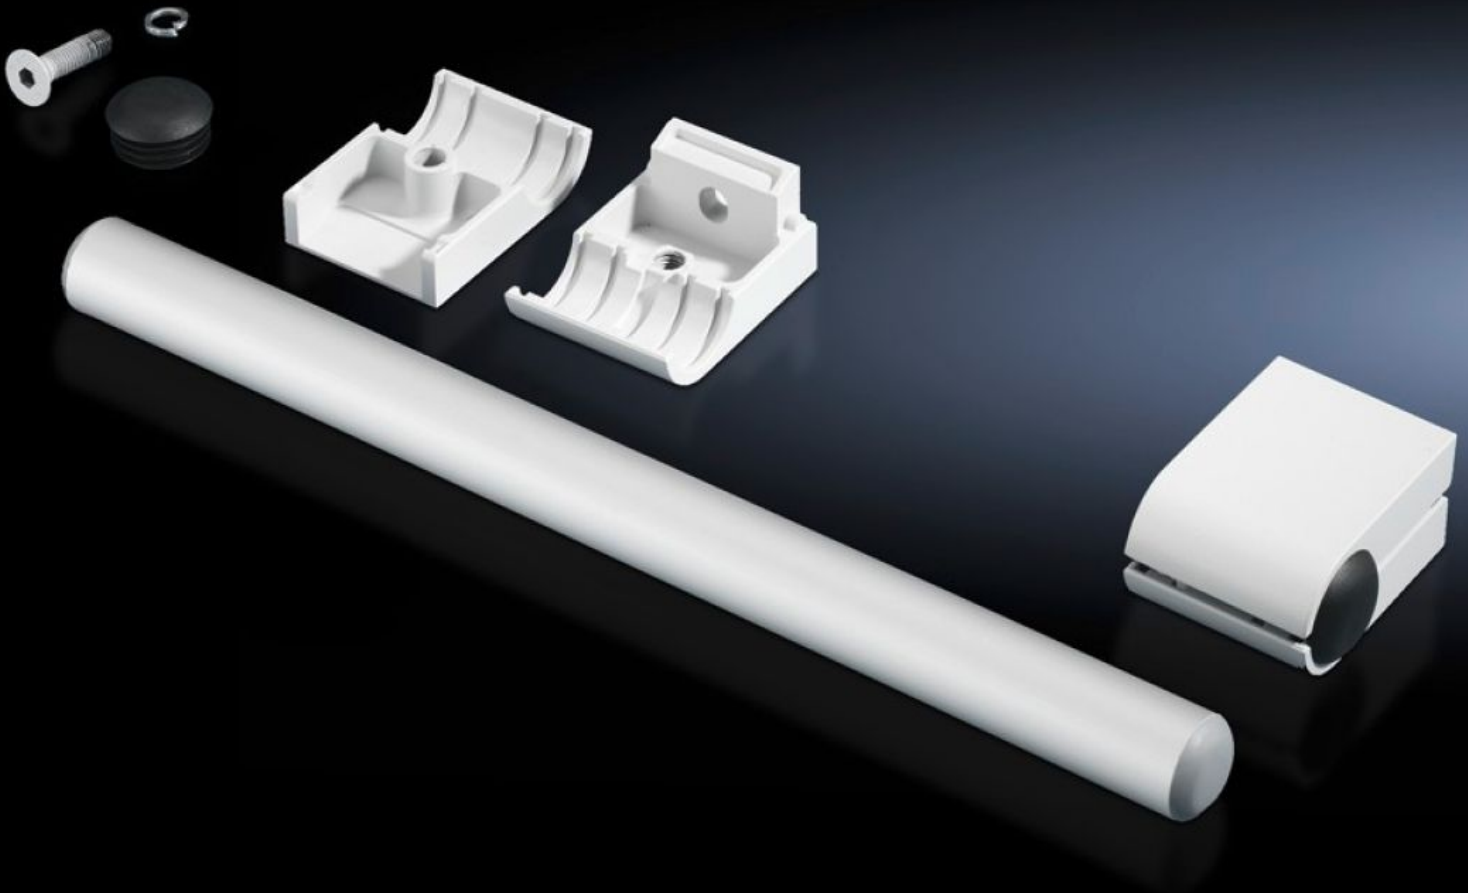

IT INFRASTRUCTURE

SOFTWARE & SERVICES

FRIEDHELM LOH GROUP

SZ 2389.000 - Kahvasarja

Pysty- ja vaakasuoraan asennukseen kaikkiin pintoihin.

ominaisuudet

Tilausnro	SZ 2389.000
Tuotekuvaus	Pysty- ja vaakasuoraan asennukseen kaikkiin pintoihin.
Materiaali	Kahvapatki: Alumiini Putkikiinnike: Painevalettu sinkki
Pintakäsittely	Kahvapatki: luonnonväriäinen eloksointi
Väri	Putkikiinnike: RAL 7035
Toimitus	2 kahvapatkea 4 putkikiinnikettä
Pituus	420 mm
Pakkausyksikkö	1 kpl
Nettopaino	1,34 kg
Bruttopaino	1,54 kg
Tullitariffinimike	83024110
ETIM 9	EC002626
ETIM 8	EC002626
ECLASS 8.0	27189266
Tuotekuvaus	SZ kahvasarja, pituus 420 mm