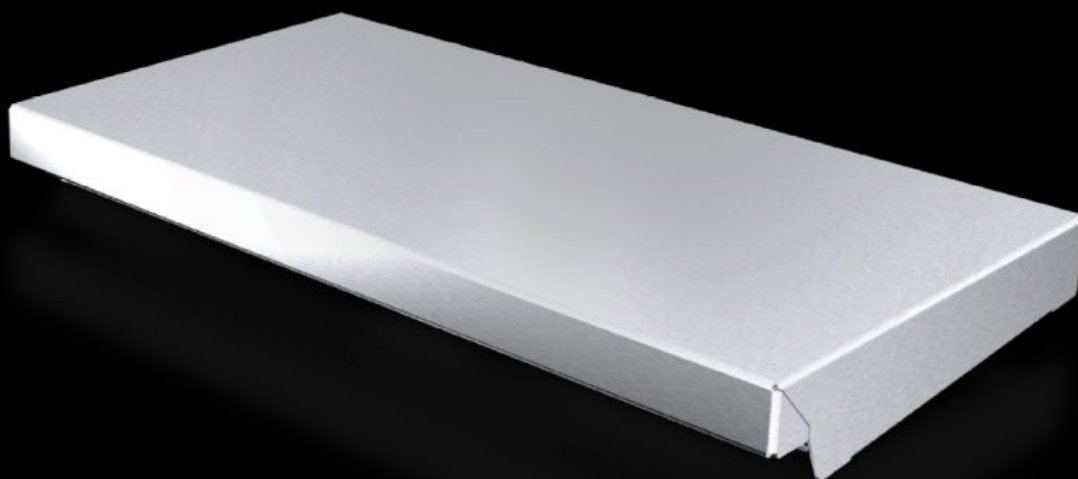

Rittal – The System.

Faster – better – everywhere.

AX 2472.010

Sadekatos

Osavaltio: 5.5.2026 (Lähde: rittal.com/fi-fi)

ENCLOSURES

POWER DISTRIBUTION

CLIMATE CONTROL

IT INFRASTRUCTURE

SOFTWARE & SERVICES

FRIEDHELM LOH GROUP