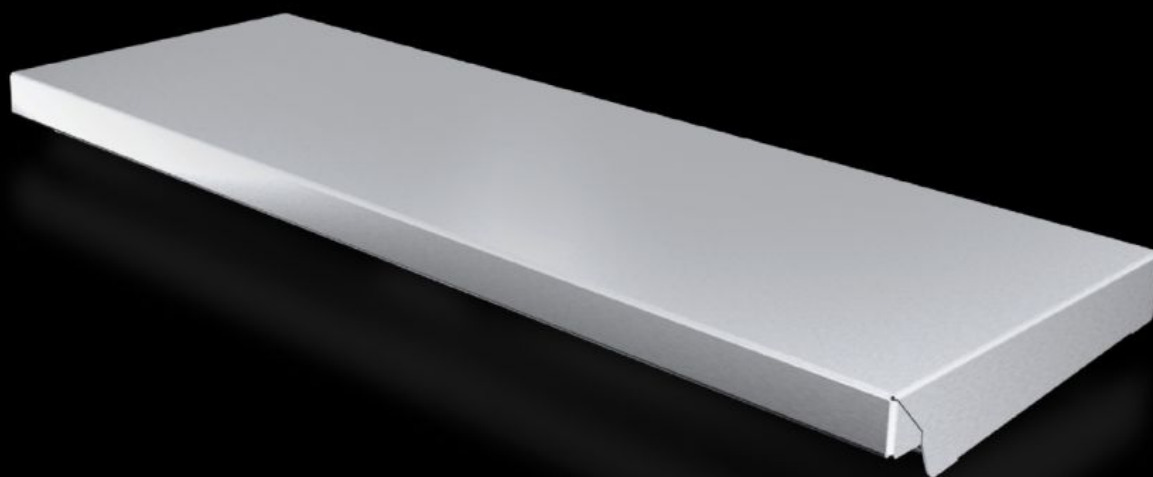

Rittal – The System.

Faster – better – everywhere.

AX 2473.010

Sadekatos

Osavaltio: 8.7.2026 (Lähde: rittal.com/fi-fi)

ENCLOSURES

POWER DISTRIBUTION

CLIMATE CONTROL

IT INFRASTRUCTURE

SOFTWARE & SERVICES

FRIEDHELM LOH GROUP