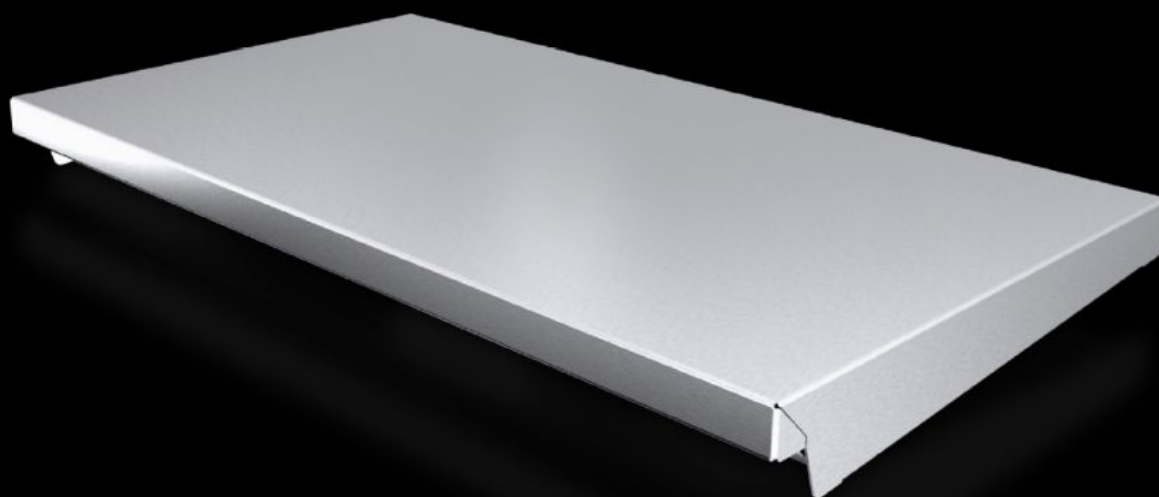

Rittal – The System.

Faster – better – everywhere.

AX 2476.010

Sadekatos

Osavaltio: 21.5.2026 (Lähde: rittal.com/fi-fi)

ENCLOSURES

POWER DISTRIBUTION

CLIMATE CONTROL

IT INFRASTRUCTURE

SOFTWARE & SERVICES

FRIEDHELM LOH GROUP