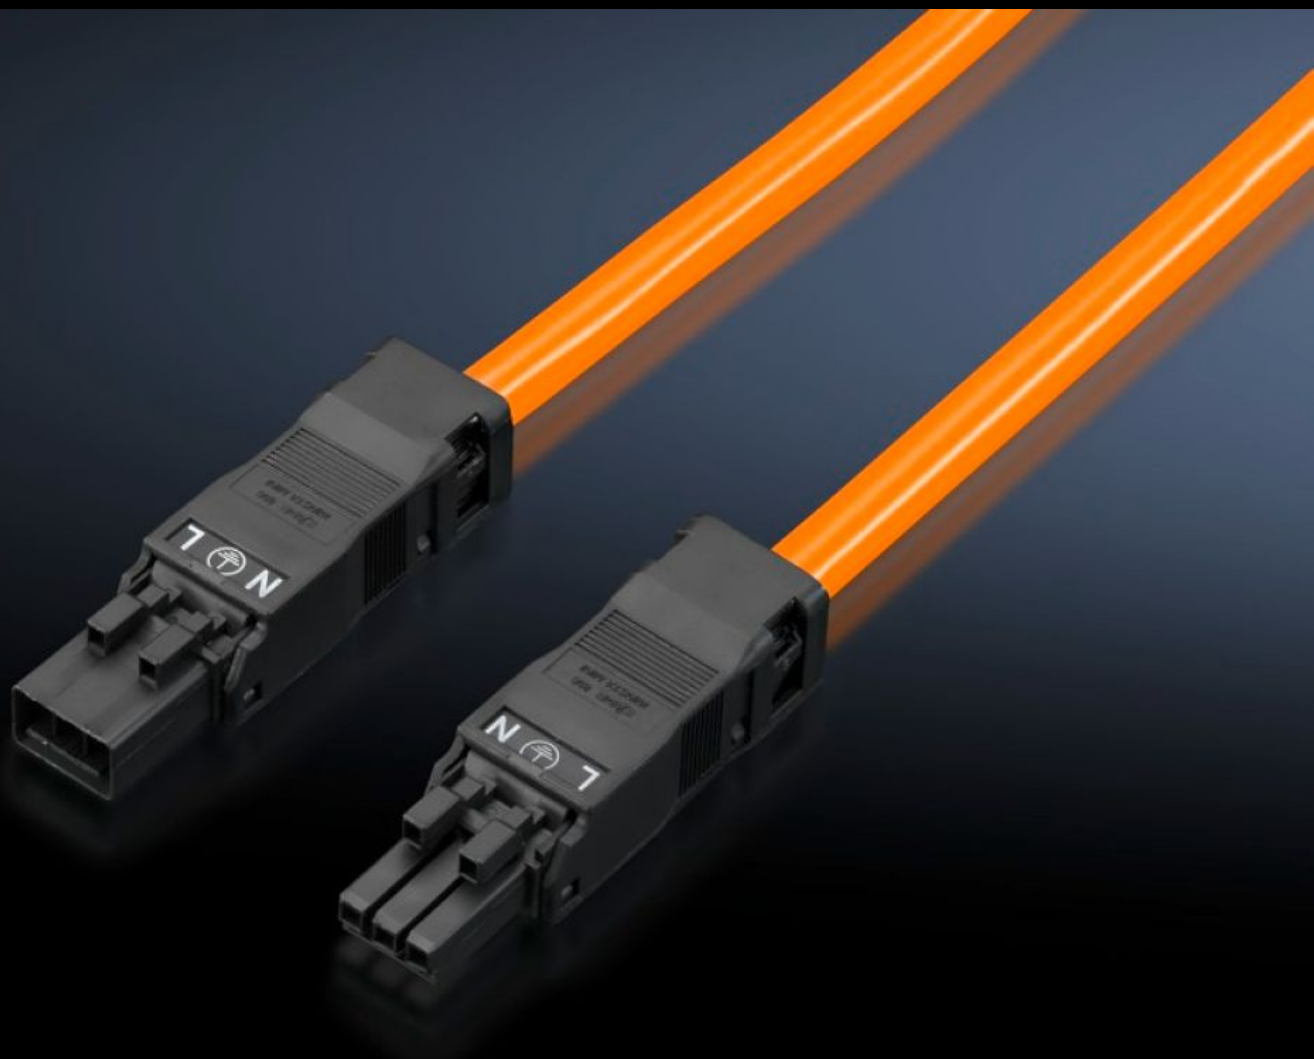

Rittal – The System.

Faster – better – everywhere.

SZ 2500.435 Liitäntäkaapeli

Osavaltio: 5.7.2026 (Lähde: rittal.com/fi-fi)

ENCLOSURES

POWER DISTRIBUTION

CLIMATE CONTROL

IT INFRASTRUCTURE

SOFTWARE & SERVICES

FRIEDHELM LOH GROUP

SZ 2500.435 - Liitäntäkaapeli

LED-järjestelmävalojen nopeaan ja helppoon asentukseen.

ominaisuudet

Tilausnro	SZ 2500.435
Rakenne	Läp johdotus, 3-napainen (liittimellä ja pistokkeella)
Tuotekuvaus	LED-järjestelmävalojen nopeaan ja helppoon asentukseen.
Väri	Oranssi
Pituus	200 mm
Mitat	Pituus: 200 mm
Nimelliskäyttöjännite	100 V - 240 V, 1~, 50 Hz/60 Hz
Pakkausyksikkö	1 kpl
Nettopaino	0,065 kg
Bruttopaino	0,074 kg
Tullitariffinimike	85444290
ETIM 9	EC001576
ETIM 8	EC001576
ECLASS 8.0	27060402
Tuotekuvaus	SZ liitäntäkaapeli, läp johdotukseen, 3-napainen, pituus 200 mm, 100-240 V