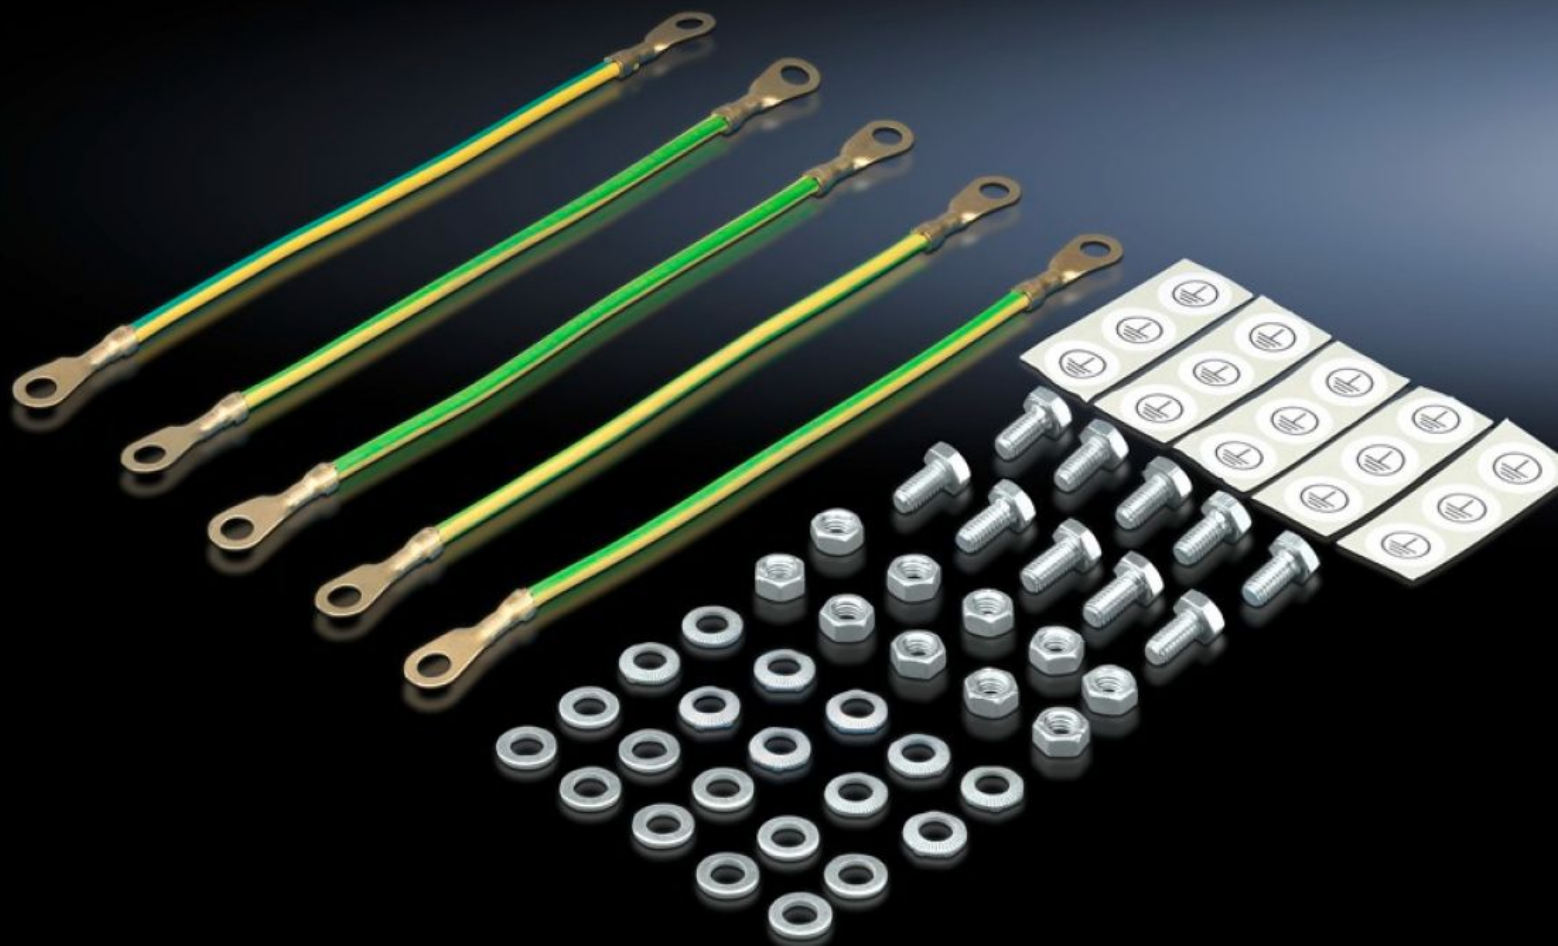

Rittal – The System.

Faster – better – everywhere.

KL 2570.100 Maadoitussarja

Osavaltio: 4.4.2026 (Lähde: rittal.com/fi-fi)

ENCLOSURES

POWER DISTRIBUTION

CLIMATE CONTROL

IT INFRASTRUCTURE

SOFTWARE & SERVICES

FRIEDHELM LOH GROUP