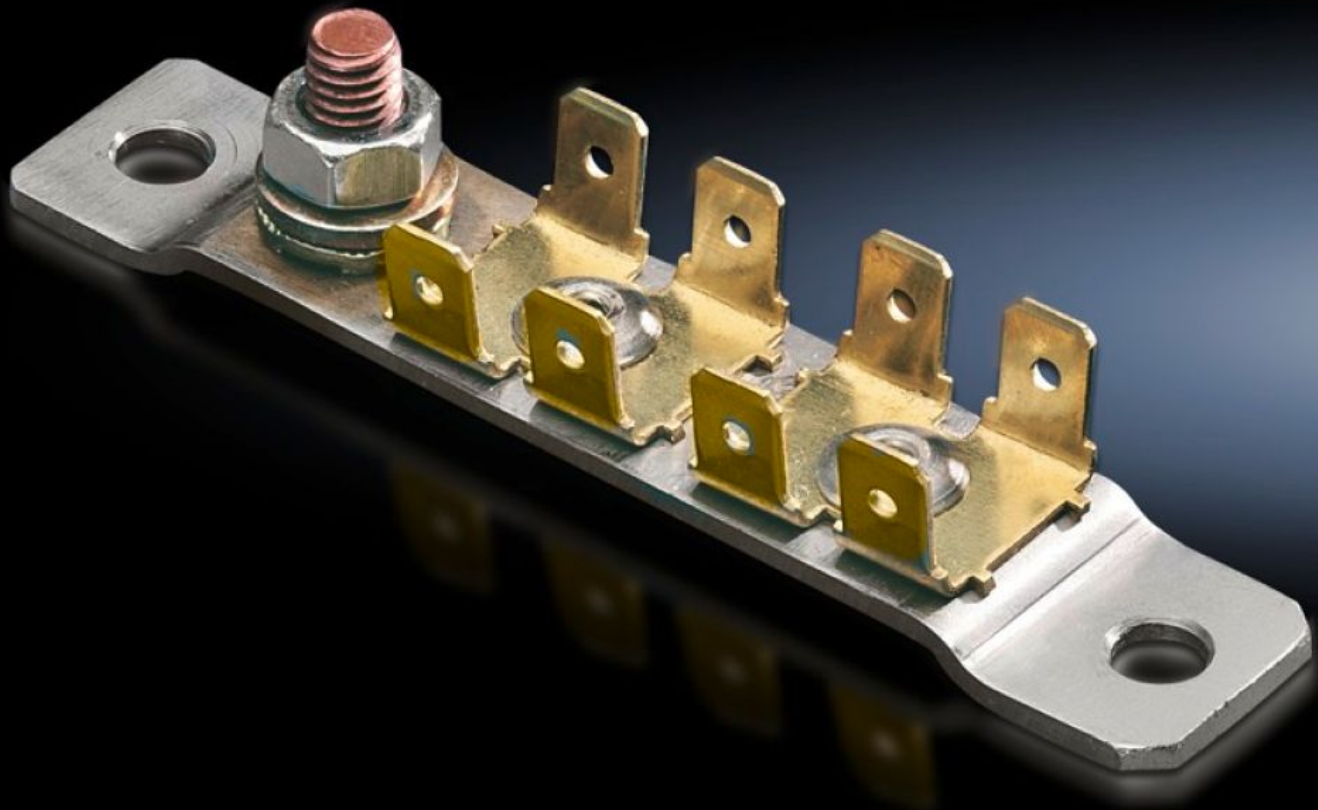

Rittal – The System.

Faster – better – everywhere.

SZ 2570.500

Maadoituslevy

Osavaltio: 23.5.2026 (Lähde: rittal.com/fi-fi)

ENCLOSURES

POWER DISTRIBUTION

CLIMATE CONTROL

IT INFRASTRUCTURE

SOFTWARE & SERVICES

FRIEDHELM LOH GROUP