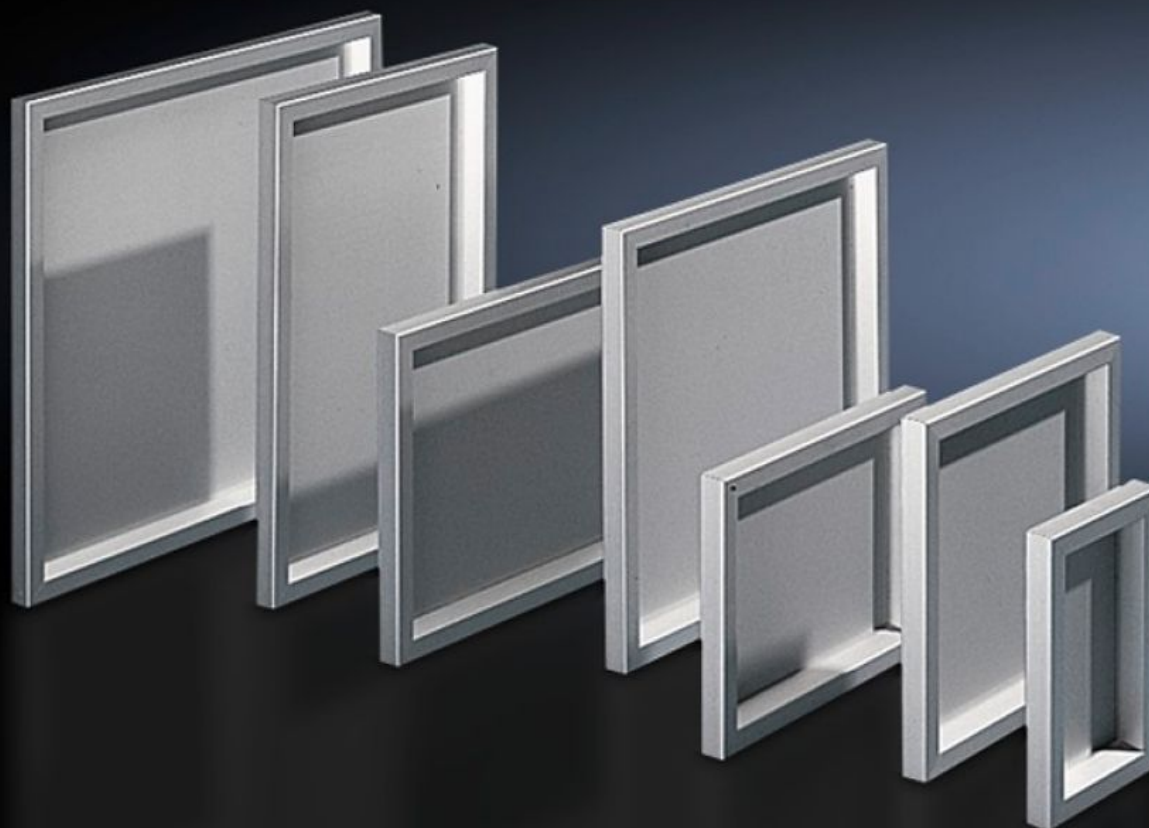

Rittal – The System.

Faster – better – everywhere.

FT 2745.000

Ohjaustaulu

Osavaltio: 22.5.2026 (Lähde: rittal.com/fi-fi)

ENCLOSURES

POWER DISTRIBUTION

CLIMATE CONTROL

IT INFRASTRUCTURE

SOFTWARE & SERVICES

FRIEDHELM LOH GROUP