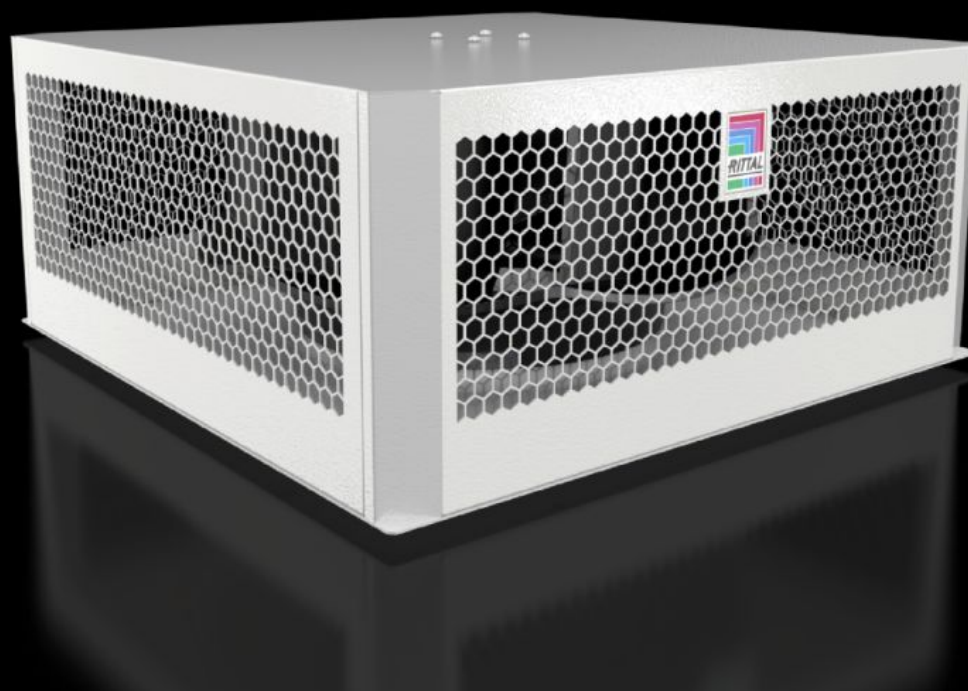

Rittal – The System.

Faster – better – everywhere.

SK 3166.230 Kattotuulettimet

Osavaltio: 13.5.2026 (Lähde: rittal.com/fi-fi)

ENCLOSURES

POWER DISTRIBUTION

CLIMATE CONTROL

IT INFRASTRUCTURE

SOFTWARE & SERVICES

FRIEDHELM LOH GROUP