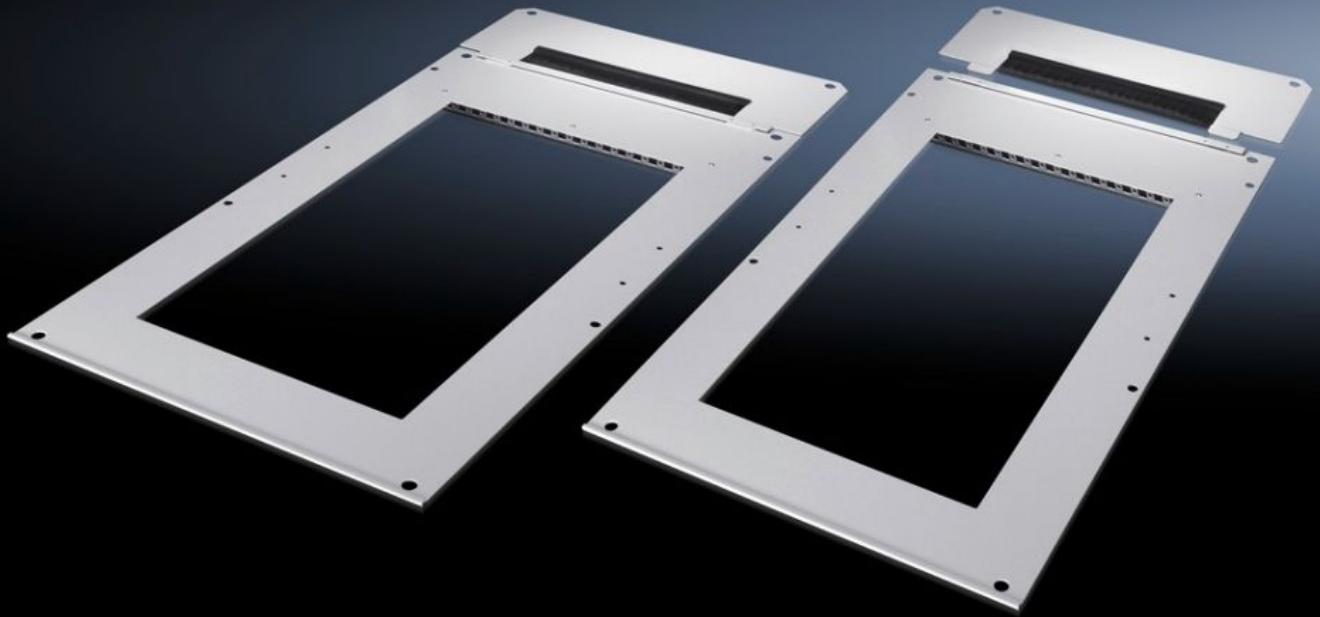

Rittal – The System.

Faster – better – everywhere.

SK 3302.860

Kattolevyt

Osavaltio: 14.5.2026 (Lähde: rittal.com/fi-fi)

ENCLOSURES

POWER DISTRIBUTION

CLIMATE CONTROL

IT INFRASTRUCTURE

SOFTWARE & SERVICES

FRIEDHELM LOH GROUP