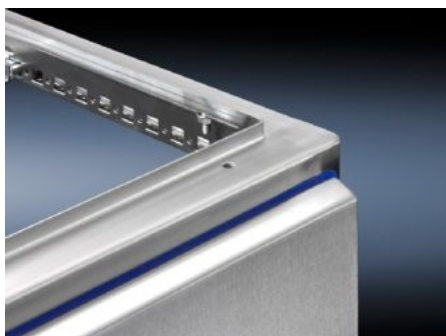

SOFTWARE & SERVICES

FRIEDHELM LOH GROUP

HD 4000.185 - Sivuseinät HD HD-lattiakaappia varten

Sivuseinät, ulkopuolella sininen silikonitiiviste. Ruuvauskohdat ovat tiivistealueen sisäpuolella.

ominaisuudet

| | |
|--------------------|---|
| Tilausno | HD 4000.185 |
| Materiaali | Ruostumaton teräs 1.4301 (AISI 304), 2,0 mm |
| Toimitus | Sis. kiinnitysmateriaalin ruuvaukseen sisäpuolelle |
| Ohje | Kukin asennettu sivuseinä lisää kokonaisleveyttä 25 mm. |
| Sopii: | Korkeus: = 1.800 mm Syvyys: = 500 mm |
| Pakkausyksikkö | 2 kpl |
| Nettopaino | 32 kg |
| Tullitariffinimike | 94039910 |
| ETIM 9 | EC002524 |
| ETIM 8 | EC002524 |
| ECLASS 8.0 | 27182101 |