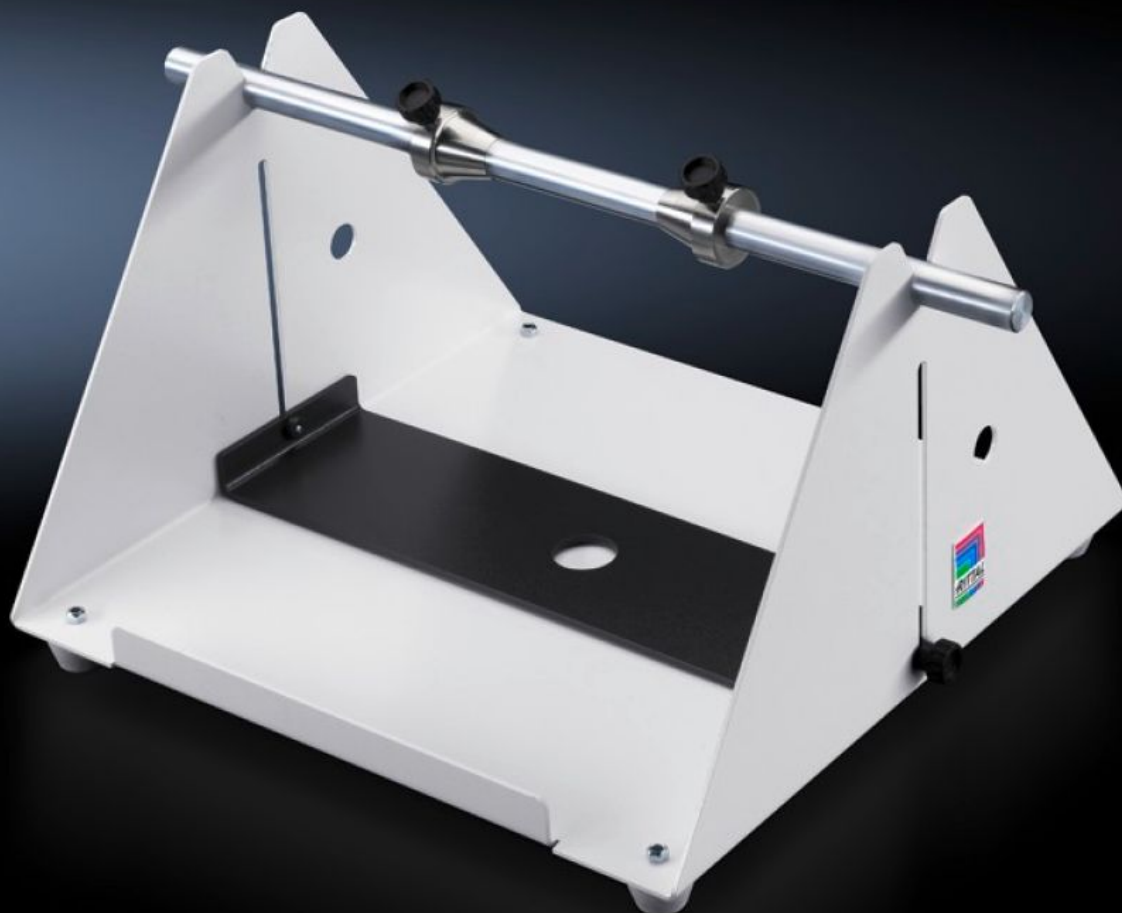

Rittal – The System.

Faster – better – everywhere.

AS 4050.463 Johdinrulla

Osavaltio: 11.5.2026 (Lähde: rittal.com/fi-fi)

ENCLOSURES

POWER DISTRIBUTION

CLIMATE CONTROL

IT INFRASTRUCTURE

SOFTWARE & SERVICES

FRIEDHELM LOH GROUP