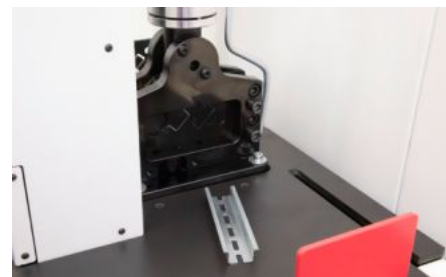

# undefined 4050.558 - Säilytysjärjestelmä Cutting Terminal CT:lle

Integroitu säilytysjärjestelmä, jonka avulla kaapelikouruja ja DIN-kiskoja voi säilyttää käytännöllisesti Cutting Terminal CT:n sisällä.