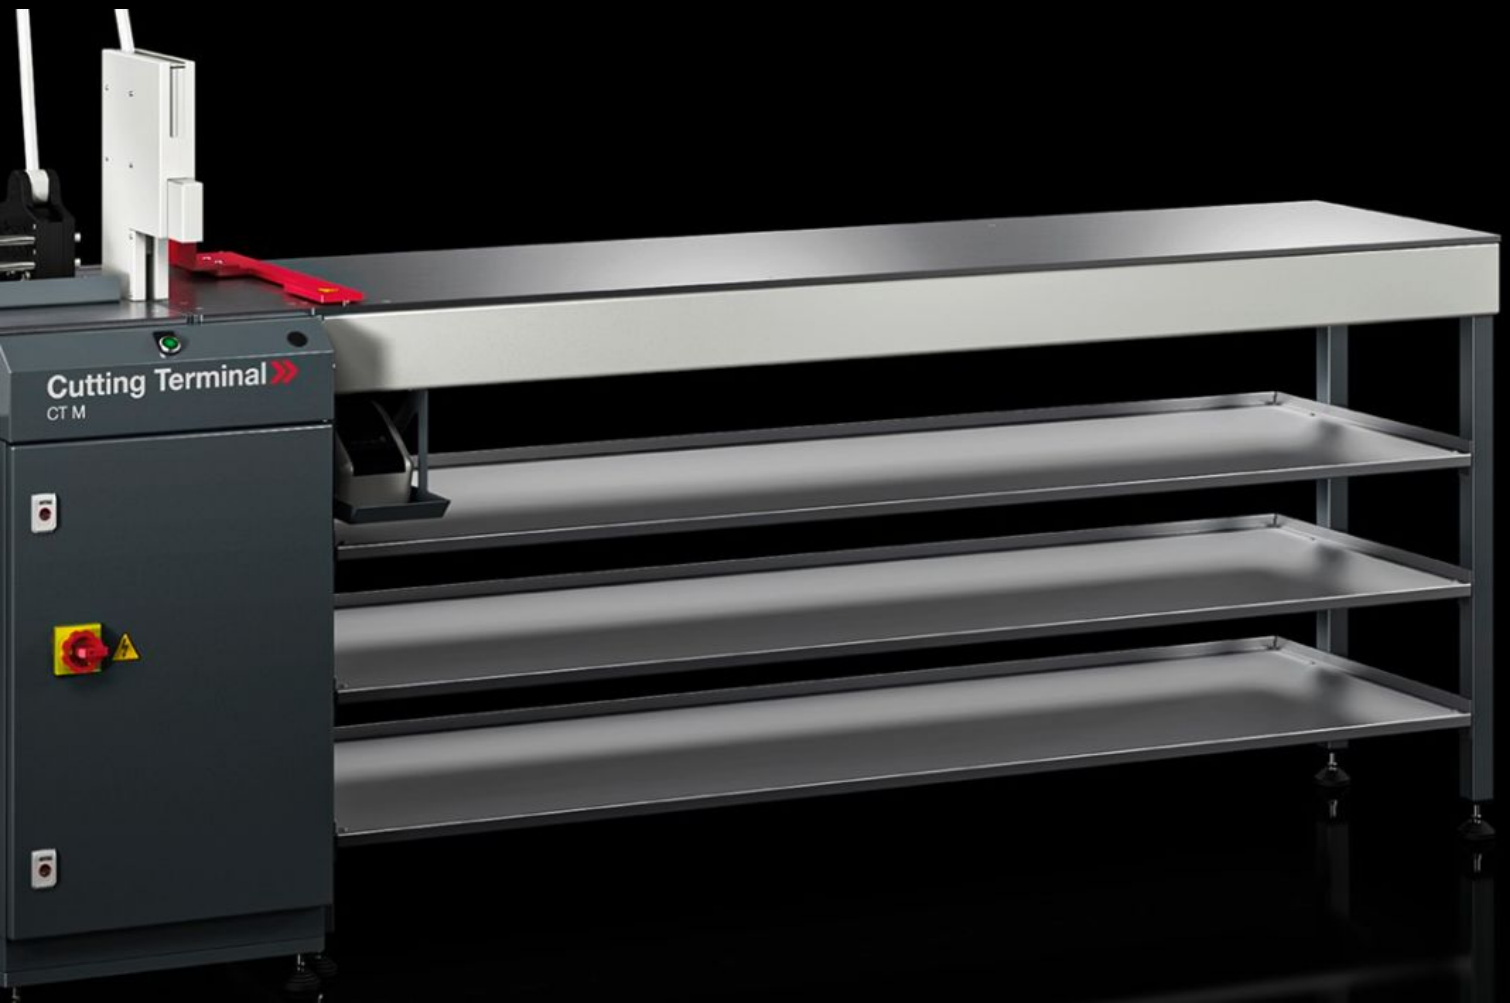

Rittal – The System.

Faster – better – everywhere.

undefined 4050.558 Säilytysjärjestelmä

Osavaltio: 26.4.2026 (Lähde: rittal.com/fi-fi)

ENCLOSURES

POWER DISTRIBUTION

CLIMATE CONTROL

IT INFRASTRUCTURE

SOFTWARE & SERVICES

FRIEDHELM LOH GROUP