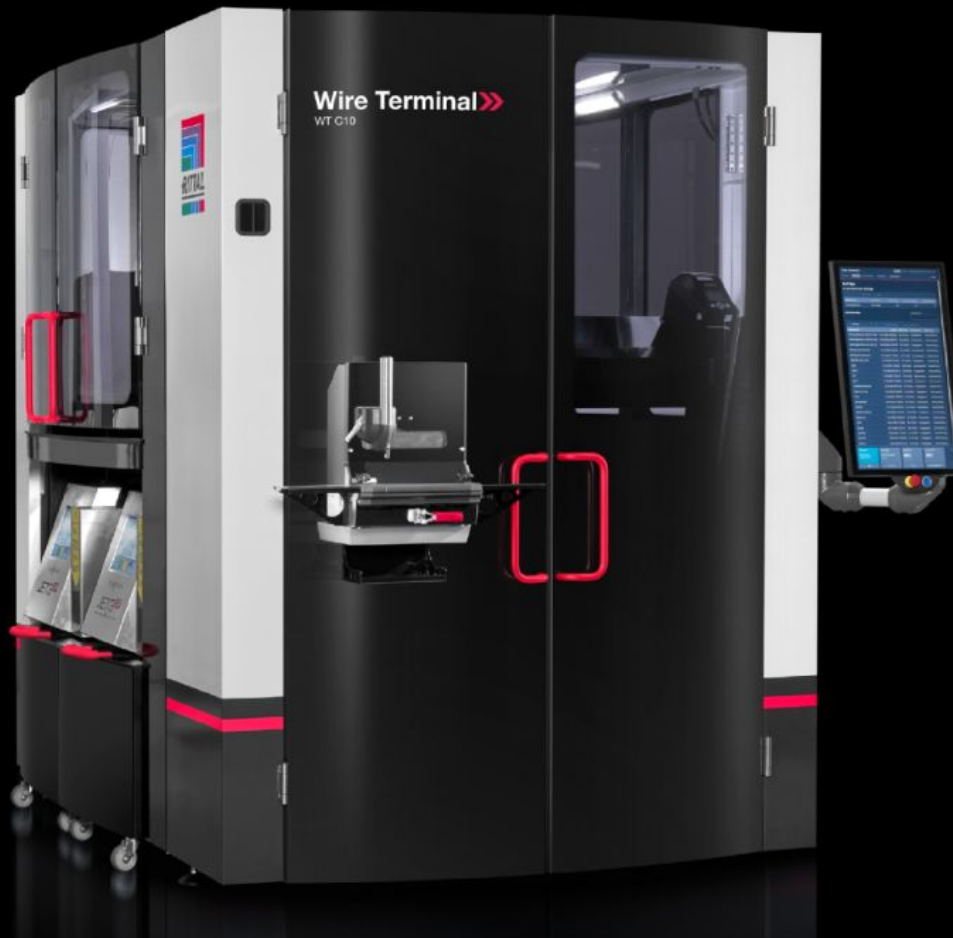

Rittal – The System.

Faster – better – everywhere.

AS 4051.012 Wire Printer Trolley

Osavaltio: 5.7.2026 (Lähde: rittal.com/fi-fi)

ENCLOSURES

POWER DISTRIBUTION

CLIMATE CONTROL

IT INFRASTRUCTURE

SOFTWARE & SERVICES

FRIEDHELM LOH GROUP

AS 4051.012 - Wire Printer Trolley Wire Terminalille

Lisävarusteena saatava Wire Printer Trolley-vaunu mahdollistaa tulostinjärjestelmien helpomman käsittelyn.

ominaisuudet