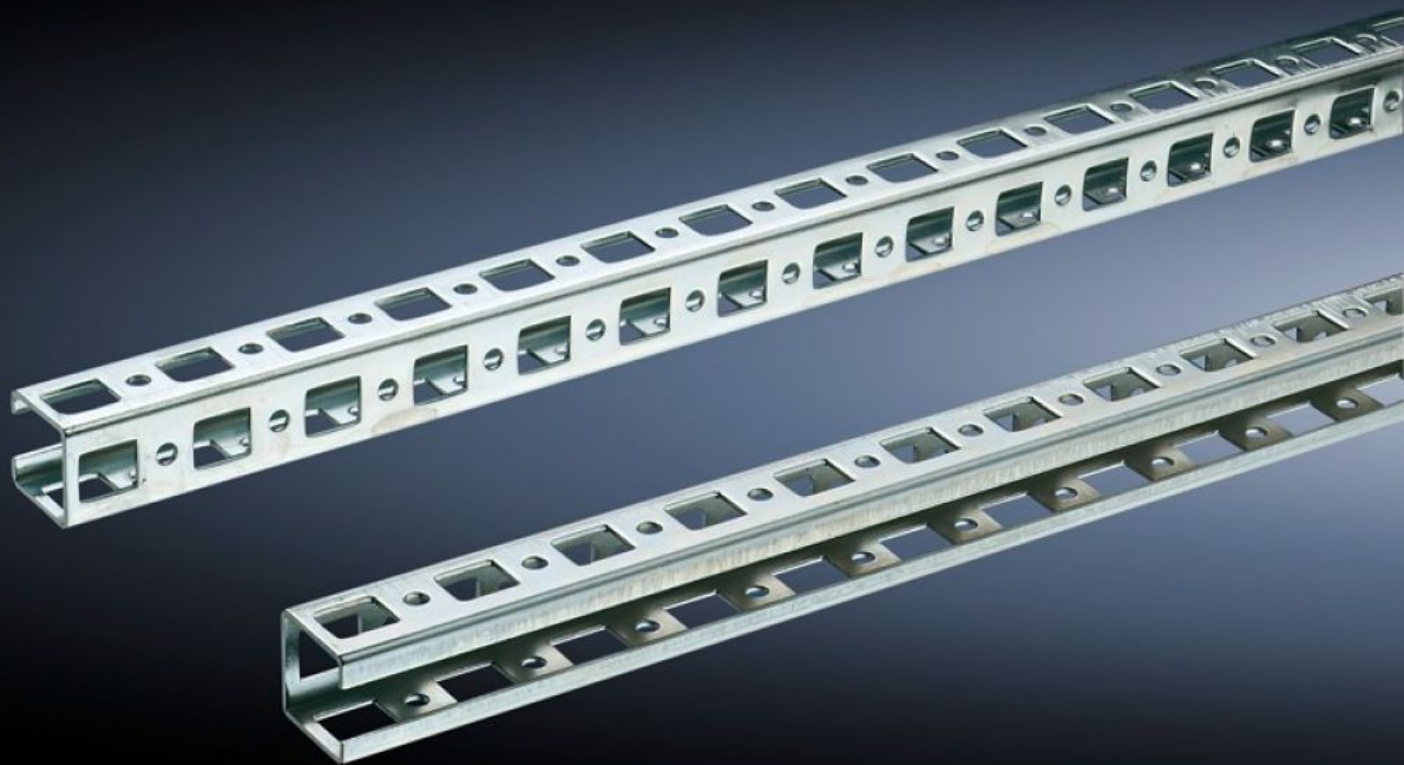

Rittal – The System.

Faster – better – everywhere.

SZ 4172.000

Asennuskisko 23 x 23 mm

Osavaltio: 12.4.2026 (Lähde: rittal.com/fi-fi)

ENCLOSURES

POWER DISTRIBUTION

CLIMATE CONTROL

IT INFRASTRUCTURE

SOFTWARE & SERVICES

FRIEDHELM LOH GROUP

SZ 4172.000 - Asennuskisko 23 x 23 mm VX, TS, VX SE

Asennettaviksi kaapin vaaka- ja pystyprofileihin lisäkiinnitysosilla.

ominaisuudet

Tilausnro	SZ 4172.000
Materiaali	teräslevy
Pintakäsittely	Sinkitty
Pituus	695 mm
Asennusmahdollisuudet	<p>VX-kaapissa asennus pystysuoraan ja vaakasuoraan kaappiprofiiliin TS-kiinnitystukien avulla</p> <p>VX SE -kaapissa asennus pystysuoraan kaappiprofiiliin kiinnitystukien avulla VX-adapterikiskoon yhdistettynä</p> <p>VX SE -kaapissa asennus vaakasuoraan profiiliin/kattoon kiinnitystukien avulla yhdessä VX-adapterikiskon kanssa syvyysuunnassa</p> <p>Kaapin pystyprofiiliin: suoraan TS-Kombi-kiinnitystukien avulla, adapterikiskon (PS-yhteensopiva) ja pidikekulman, kiinnitystukien tai PS-Kombi-kiinnitystukien avulla.</p> <p>Kaapin vaakaprofiiliin: suoraan pidikekulmalla, kiinnitystuella tai PS-Kombi-kiinnitystuella</p>
Sopii:	<p>Kaappityyppi: VX TS VX SE</p> <p>Suitable for width or height or depth: 800 mm</p>
Pakkausyksikkö	12 kpl
Nettopaino	5,088 kg

ominaisuudet

Bruttopaino	5,45 kg
PCF/VE (Cradle-to-Gate)	20,4 kg CO2 eq (Cat B)
Ohje PCF-luokkaan	Luokka B: PCF-arvo (Cradle-to-Gate) laskettuna likimääräisesti tuotepainon perusteella ja ilmoitettuna itse
Tullitariffinimike	73269098
ETIM 9	EC002620
ETIM 8	EC002620
ECLASS 8.0	27189234
Tuotekuvaus	Asennuskisko lks=800 12kpl