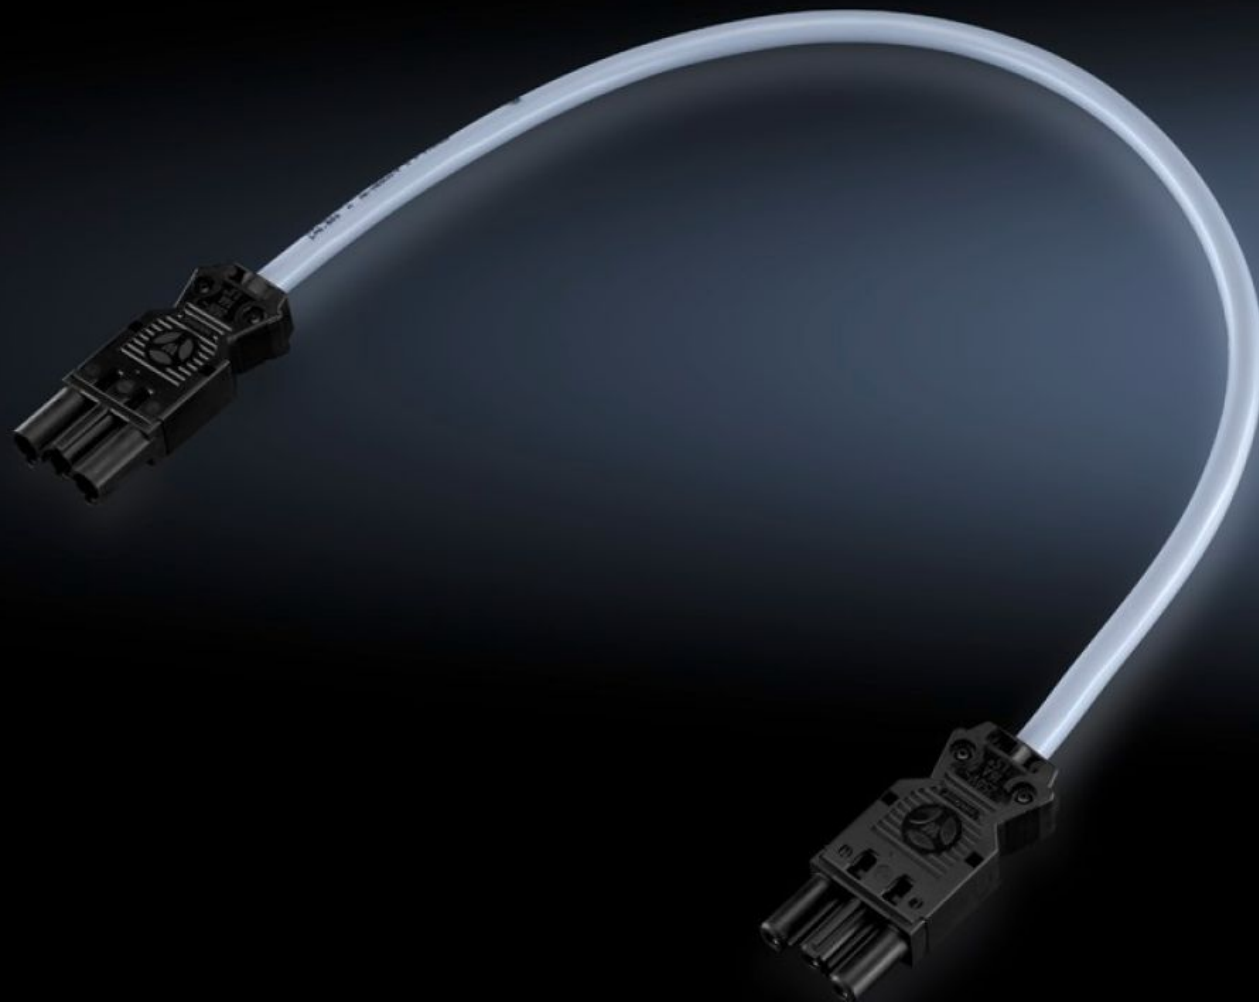

Rittal – The System.

Faster – better – everywhere.

SZ 4315.450 Liitäntäkaapeli

Osavaltio: 22.5.2026 (Lähde: rittal.com/fi-fi)

ENCLOSURES

POWER DISTRIBUTION

CLIMATE CONTROL

IT INFRASTRUCTURE

SOFTWARE & SERVICES

FRIEDHELM LOH GROUP

SZ 4315.450 - Liitäntäkaapeli

Virransyöttöön tai läp johdotukseen.

ominaisuudet

Tilausnro	SZ 4315.450
Rakenne	Läp johdotukseen (liittimellä ja pistokkeella)
Pituus	600 mm
Mitat	Pituus: 600 mm
Pakkausyksikkö	1 kpl
Nettopaino	0,119 kg
Bruttopaino	0,121 kg
Tullitariffinimike	85444290
ECLASS 8.0	27060402
Tuotekuvaus	Liitosjohd.läpisyött.600mm 1kpl, UL