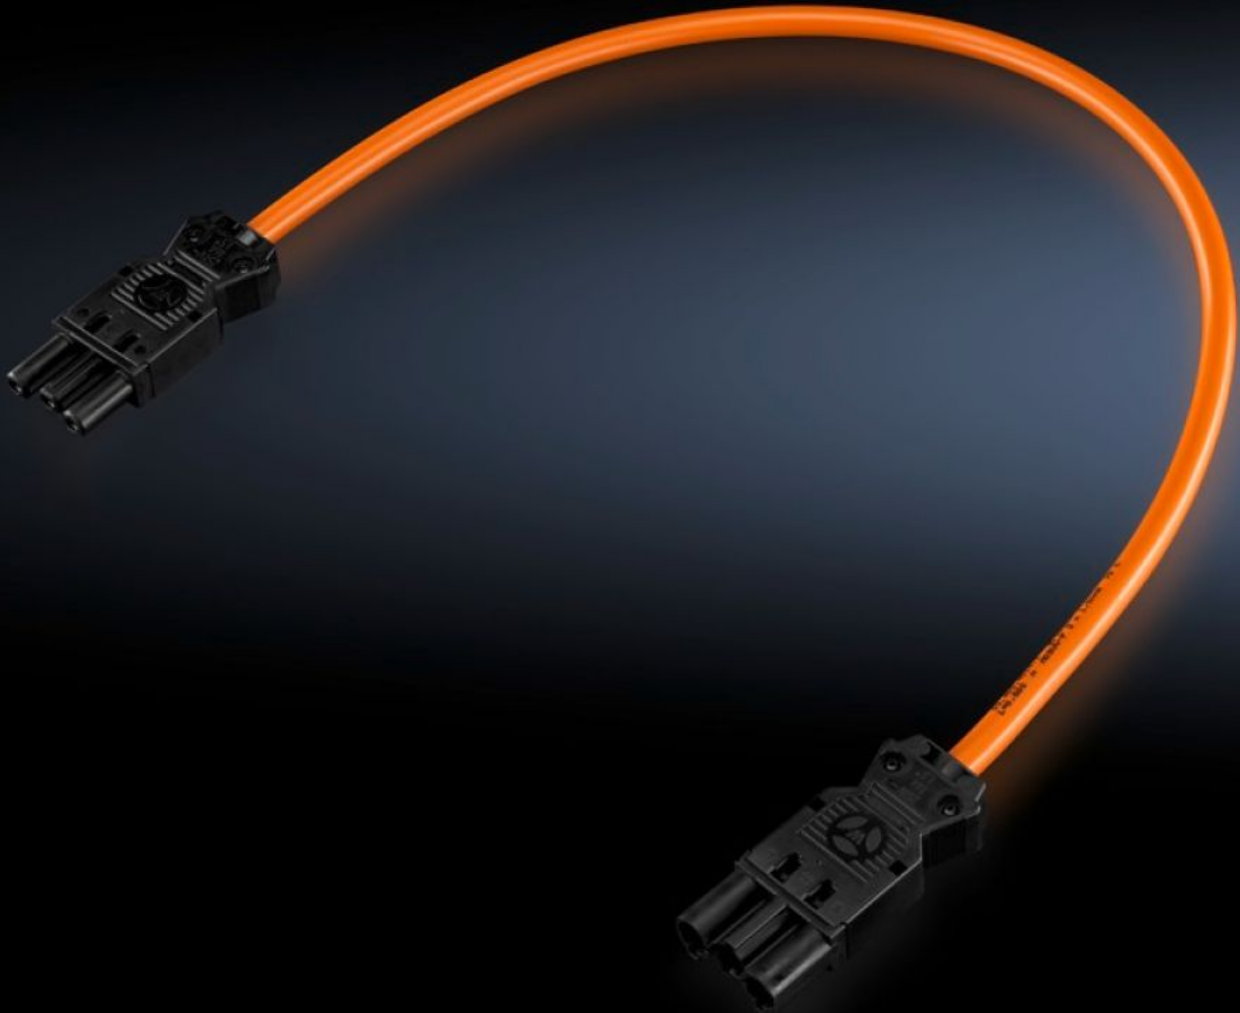

Rittal – The System.

Faster – better – everywhere.

SZ 4315.600

Liitäntäkaapeli

Osavaltio: 25.5.2026 (Lähde: rittal.com/fi-fi)

ENCLOSURES

POWER DISTRIBUTION

CLIMATE CONTROL

IT INFRASTRUCTURE

SOFTWARE & SERVICES

FRIEDHELM LOH GROUP

SZ 4315.600 - Liitäntäkaapeli

Virransyöttöön tai läp johdotukseen.

ominaisuudet

Tilausnro	SZ 4315.600
Rakenne	Läp johdotukseen/syöttöön liitäntäelementin SZ 2507.500 kautta (naarasliittimellä ja pistokkeella)
Pituus	4 000 mm
Mitat	Pituus: 4.000 mm
Pakkausyksikkö	1 kpl
Nettopaino	0,43 kg
Bruttopaino	0,463 kg
Tullitariffinimike	85444290
ECLASS 8.0	27060402
Tuotokuvaus	Liitosjohd. Läpisyöttö 4m 1kpl