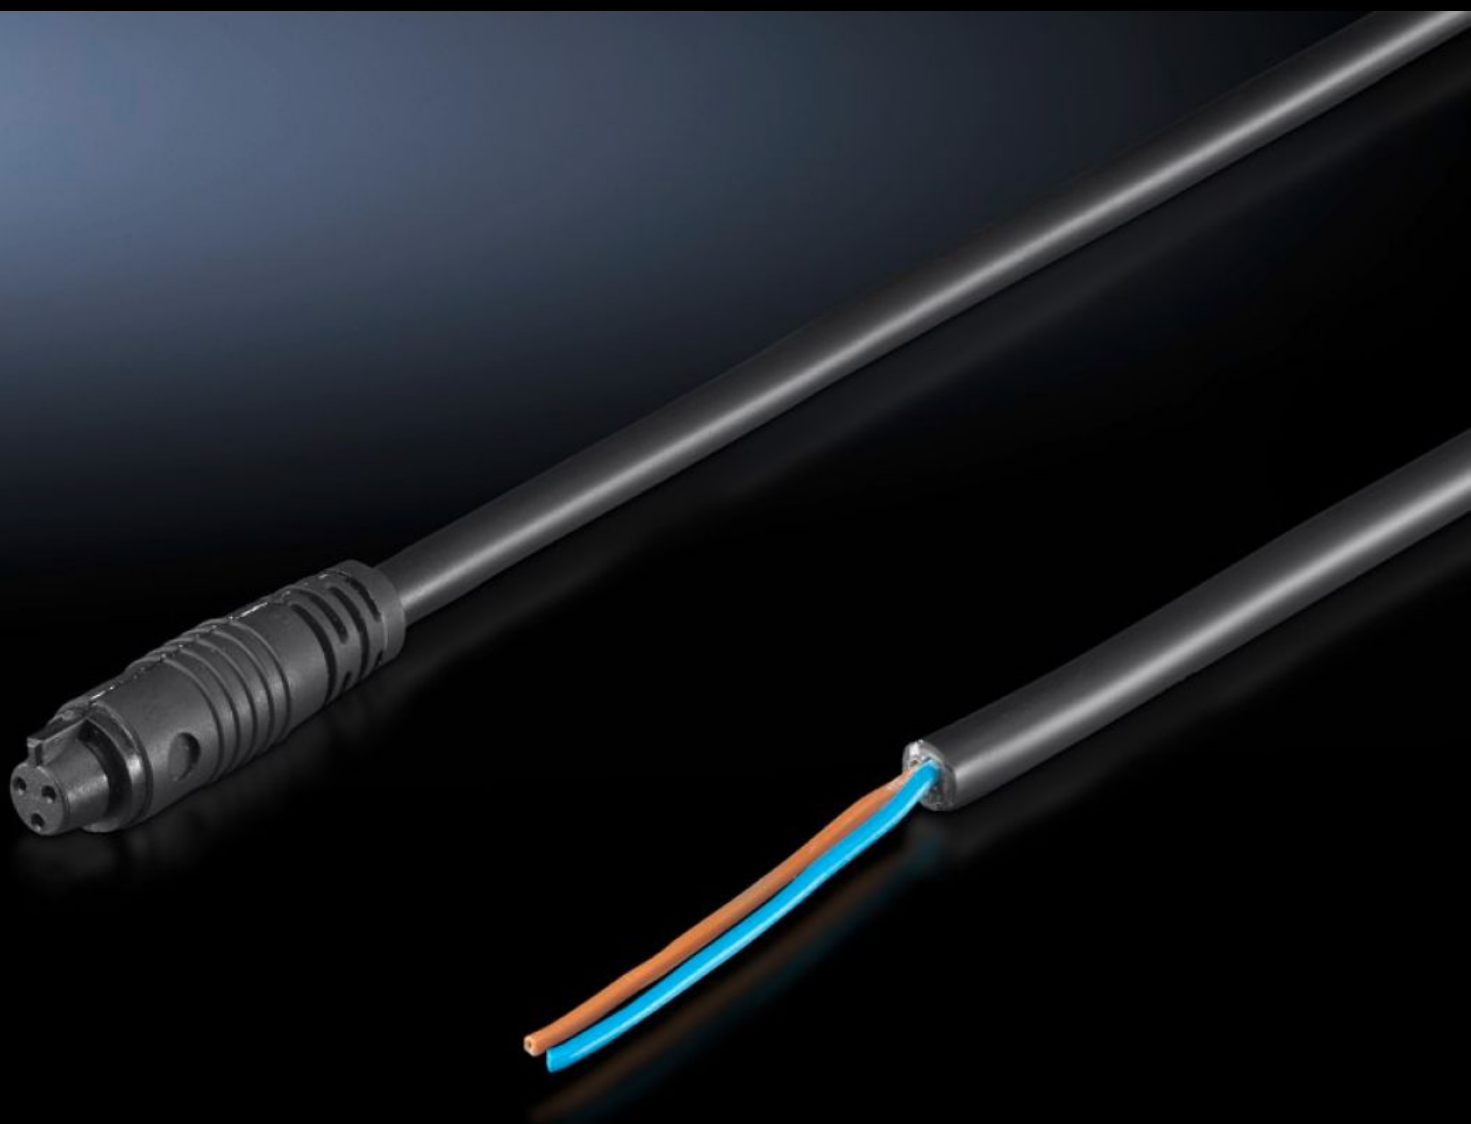

Rittal – The System.

Faster – better – everywhere.

SZ 4315.800

Liitântätarvikkeet

Osavaltio: 9.5.2026 (Lähde: rittal.com/fi-fi)

ENCLOSURES

POWER DISTRIBUTION

CLIMATE CONTROL

IT INFRASTRUCTURE

SOFTWARE & SERVICES

FRIEDHELM LOH GROUP