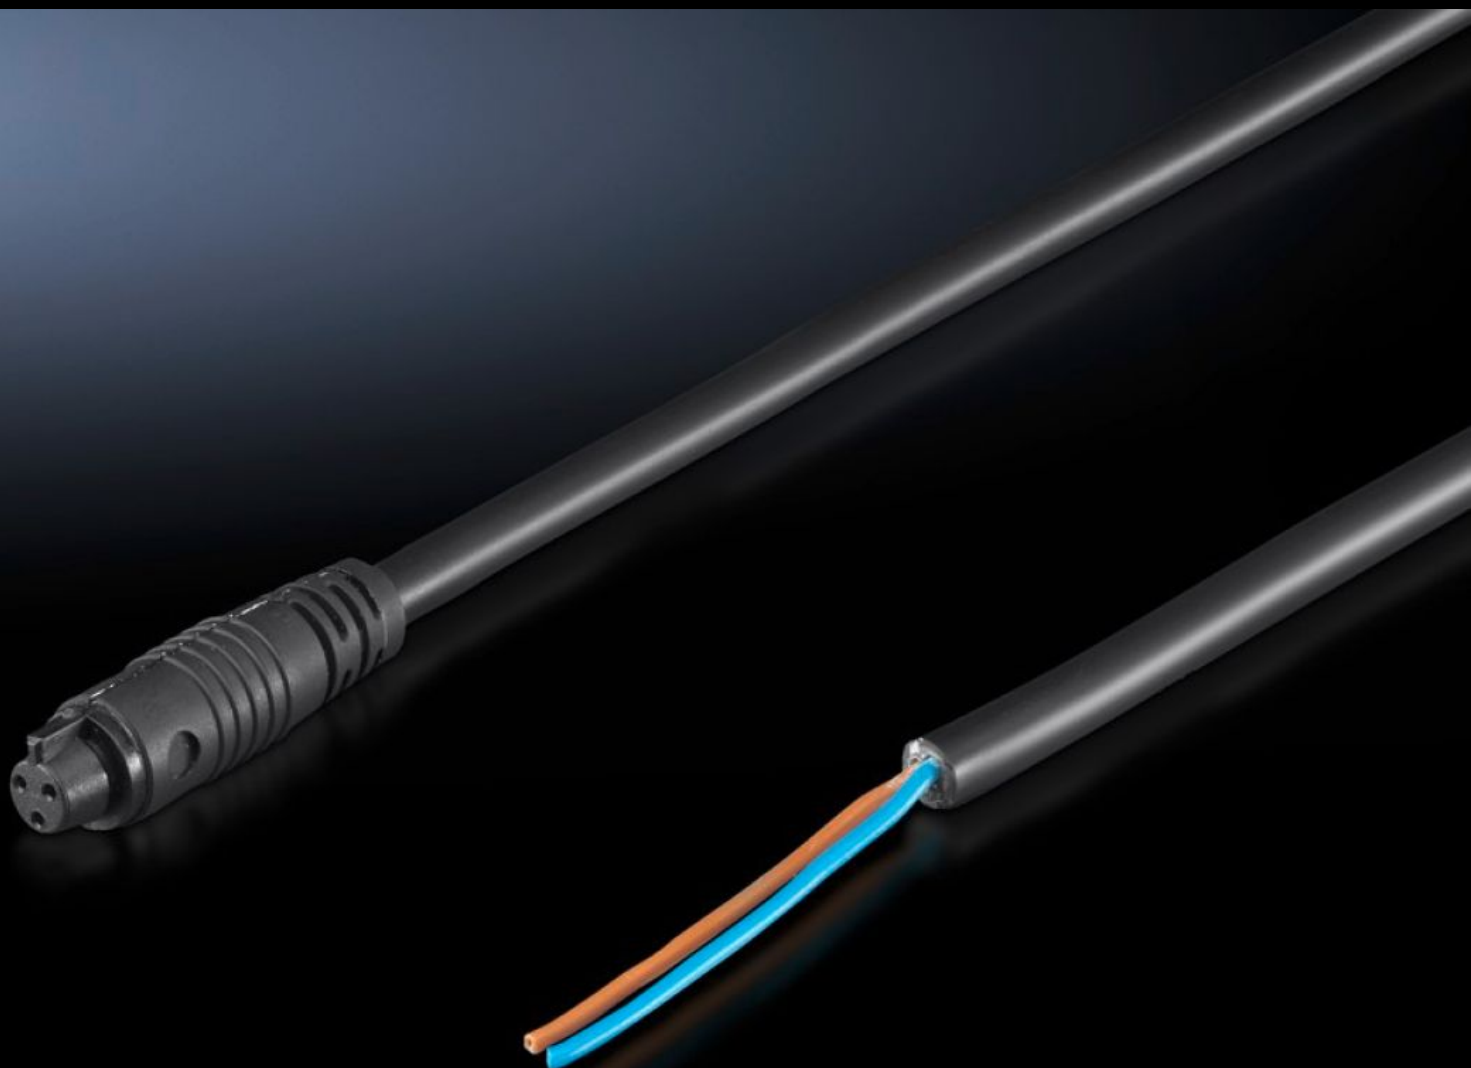

Rittal – The System.

Faster – better – everywhere.

SZ 4315.800

Liitântätarvikkeet

Osavaltio: 13.4.2026 (Lähde: rittal.com/fi-fi)

ENCLOSURES

POWER DISTRIBUTION

CLIMATE CONTROL

IT INFRASTRUCTURE

SOFTWARE & SERVICES

FRIEDHELM LOH GROUP