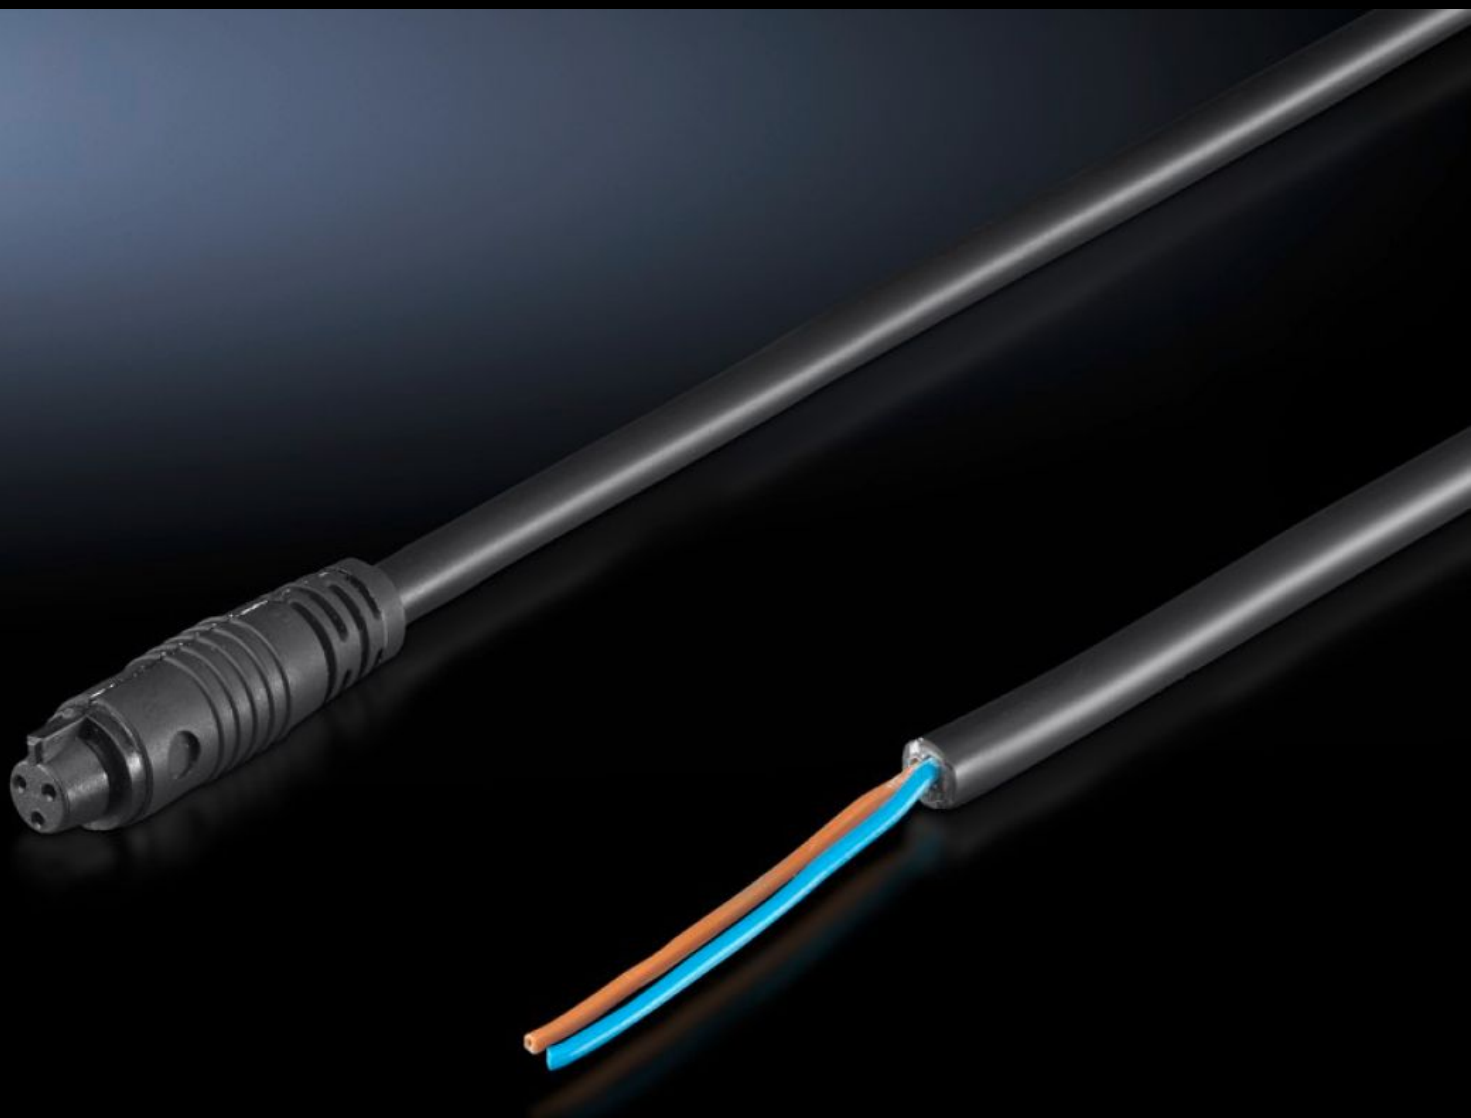

Rittal – The System.

Faster – better – everywhere.

SZ 4315.800

Liitântätarvikkeet

Osavaltio: 19.6.2026 (Lähde: rittal.com/fi-fi)

ENCLOSURES

POWER DISTRIBUTION

CLIMATE CONTROL

IT INFRASTRUCTURE

SOFTWARE & SERVICES

FRIEDHELM LOH GROUP