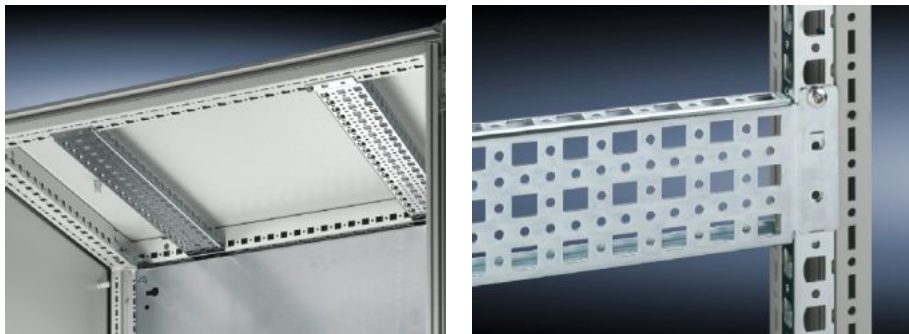

# SZ 4364.000 - PS-järjestelmäkisko (Chassis) 23 x 73 mm TS, VX SE

Kiinnitettäväksi suoraan TS-kaapin vaakaprofiileihin. Asennus TS-kaapin pystyprofileihin mahdollista vain adapterin avulla. Ripustetaan TS-rei'itykseen ja kiristetään ruuveilla.

## ominaisuudet

Tilausnro	SZ 4364.000
Tuotekuvaus	Viidellä reikärivillä varustettu asennuskisko sopii suoraan kaappirunkoon ja soveltuu mm. asennusalustaksi. Ripustetaan järjestelmärei'itykseen ja varmistetaan.
Materiaali	teräslevy
Pintakäsittely	Sinkitty
Toimitus	Sis. Kiinnitysruuvit
Asennusmahdollisuudet	Pystysuoraan TS- tai VX SE-kaappiprofiiliin adapterikiskolla VX-yhteensopivuutta varten Vaakasuoraan TS-kaappiprofiiliin VX SE-kaapin vaakaprofiiliin, alas VX SE-kaapin vaakaprofiiliin, ylös leveysuunnassa
Sopii:	Kaappityyppi: TS VX SE leveys/syvyys: 600 mm
Pakkausyksikkö	4 kpl
Nettopaino	2,36 kg
Bruttopaino	2,5 kg