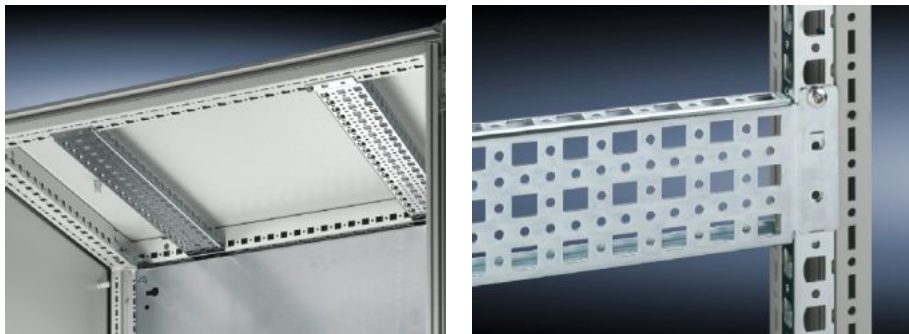

# SZ 4365.000 - PS-järjestelmäkisko (Chassis) 23 x 73 mm TS, VX SE

Kiinnitettäväksi suoraan TS-kaapin vaakaprofiileihin. Asennus TS-kaapin pystyprofileihin mahdollista vain adapterin avulla. Ripustetaan TS-rei'itykseen ja kiristetään ruuveilla.

## ominaisuudet

Tilausnro	SZ 4365.000
Tuotekuvaus	Viidellä reikärivillä varustettu asennuskisko sopii suoraan kaappirunkoon ja soveltuu mm. asennusalustaksi. Ripustetaan järjestelmärei'itykseen ja varmistetaan.
Materiaali	teräslevy
Pintakäsittely	Sinkitty
Toimitus	Sis. Kiinnitysruuvit
Asennusmahdollisuudet	Pystysuoraan TS- tai VX SE-kaappiprofiiliin adapterikiskolla VX-yhteensopivuutta varten Vaakasuoraan TS-kaappiprofiiliin VX SE-kaapin vaakaprofiiliin, alas VX SE-kaapin vaakaprofiiliin, ylös leveysuunnassa
Sopii:	Kaappityyppi: TS VX SE leveys/syvyys: 800 mm
Pakkausyksikkö	4 kpl
Nettopaino	3,228 kg
Bruttopaino	3,427 kg