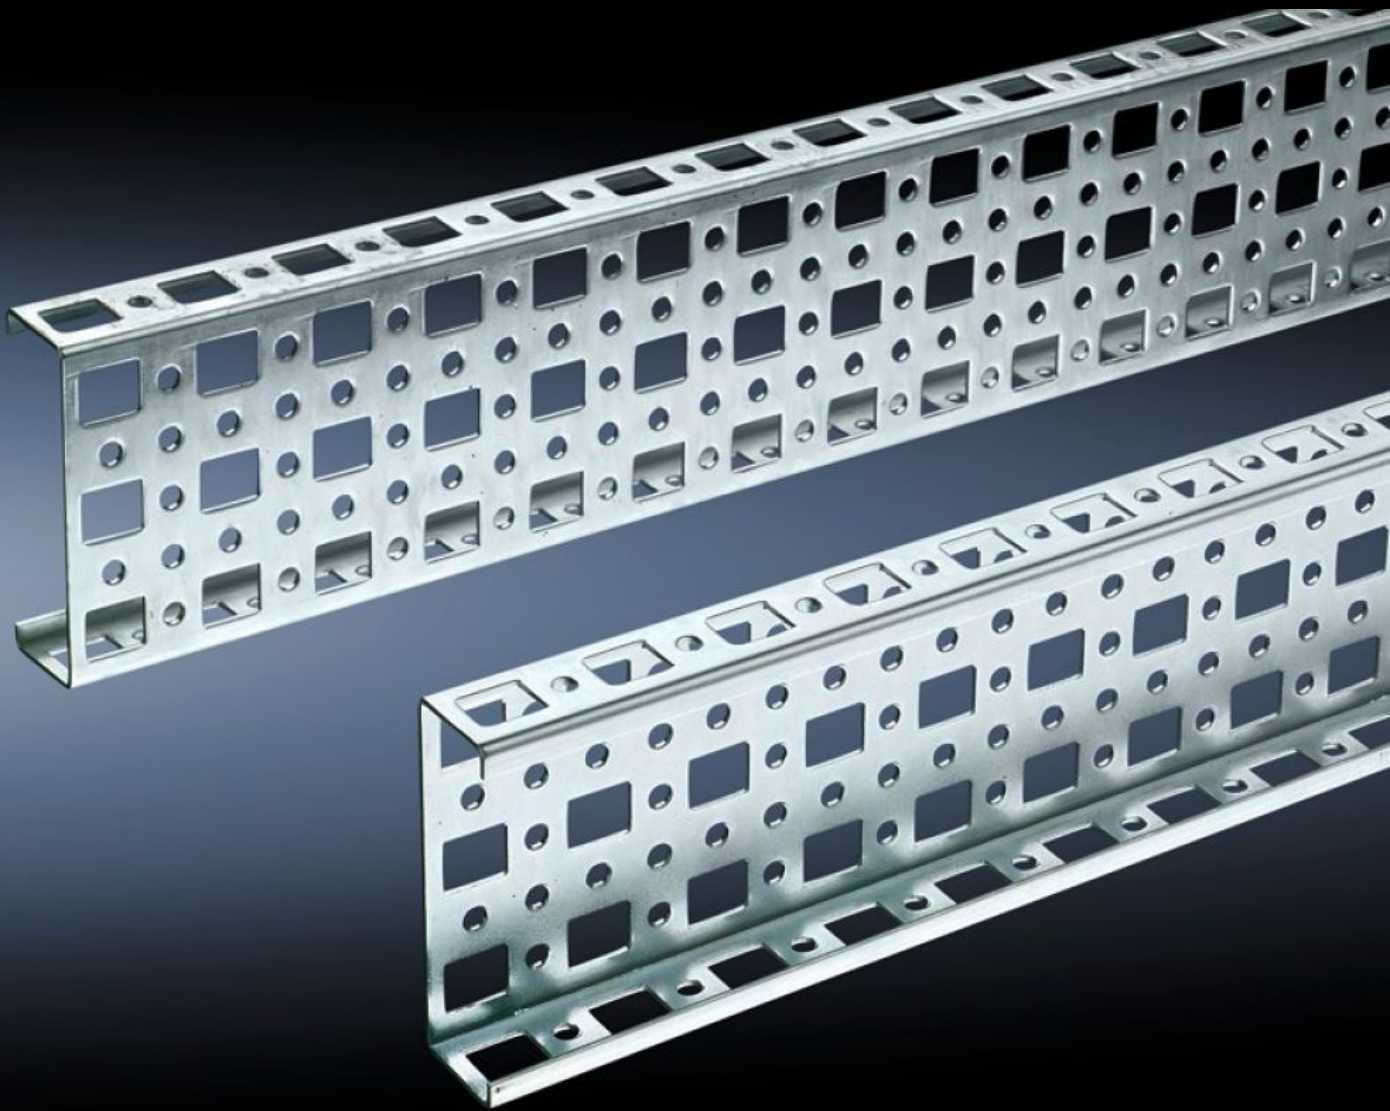

Rittal – The System.

Faster – better – everywhere.

SZ 4380.000

**PS-asennuskisko (Chassis) 23 x 73
mm**

Osavaltio: 15.8.2025 (Lähde: rittal.com/fi-fi)

ENCLOSURES

POWER DISTRIBUTION

CLIMATE CONTROL

IT INFRASTRUCTURE

SOFTWARE & SERVICES

FRIEDHELM LOH GROUP

SZ 4380.000 - PS-asennuskisko (Chassis) 23 x 73 mm TS, VX SE

Kiinnitettäväksi TS-kaapin vaaka- ja pystyprofileihin Kombi-kiinnitystuella PS.

ominaisuudet

Tilausnro	SZ 4380.000
Materiaali	Teräslevy
Pintakäsittely	Sinkitty
Pituus	1 895 mm
Asennusmahdollisuudet	Kaapin pystyprofiliin: suoraan TS-Kombi-kiinnitystukien avulla ja adapterikiskon (PS-yhteensopiva) ja pidikekulman, kiinnitystukien tai PS-Kombi-kiinnitystukien avulla. Kaapin vaakaprofiliin: suoraan PS-Kombi-kiinnitystuella
Sopii:	Kaappityyppi: TS VX SE Suitable for width or height or depth: 2.000 mm
Pakkausyksikkö	4 kpl
Nettopaino	7.944
Bruttopaino	8.24
Tullitariffinimike	73269098
EAN	4028177100077
ETIM 9	EC002625
ETIM 8	EC002625