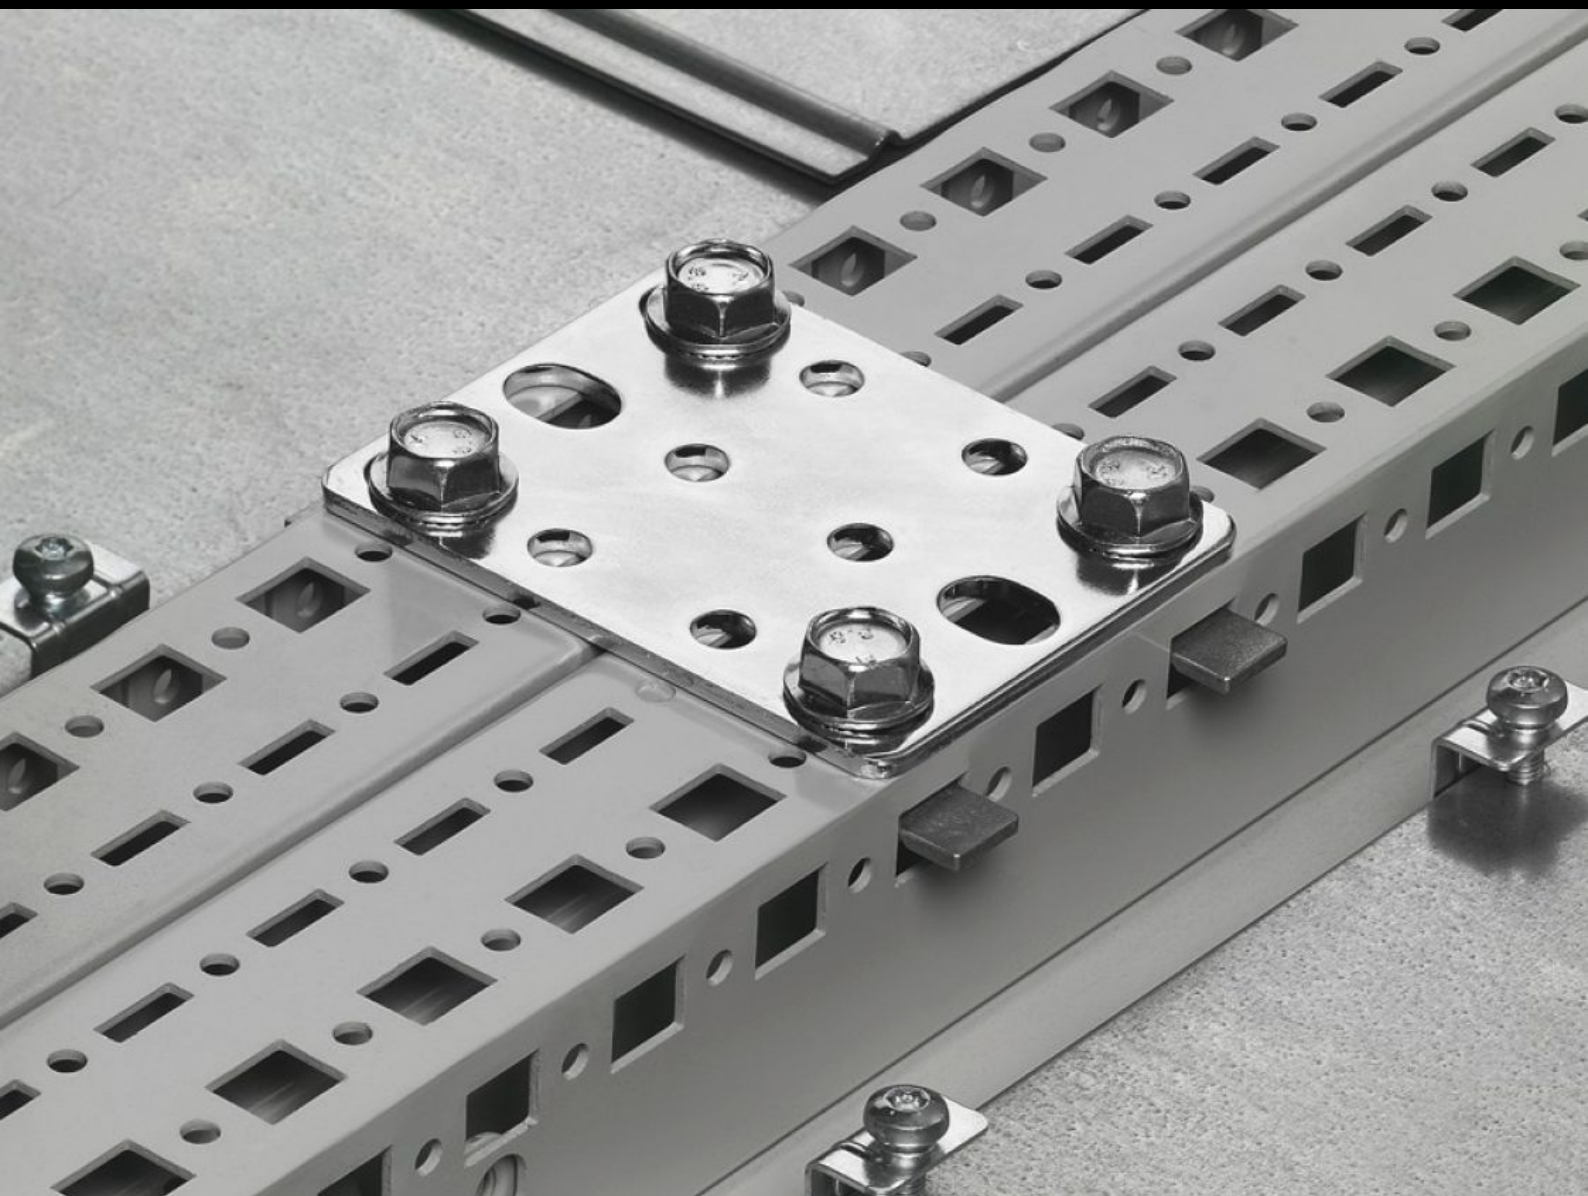

Rittal – The System.

Faster – better – everywhere.

TS 4582.500

Rivityslevyt

Osavaltio: 27.10.2025 (Lähde: rittal.com/fi-fi)

ENCLOSURES

POWER DISTRIBUTION

CLIMATE CONTROL

IT INFRASTRUCTURE

SOFTWARE & SERVICES

FRIEDHELM LOH GROUP