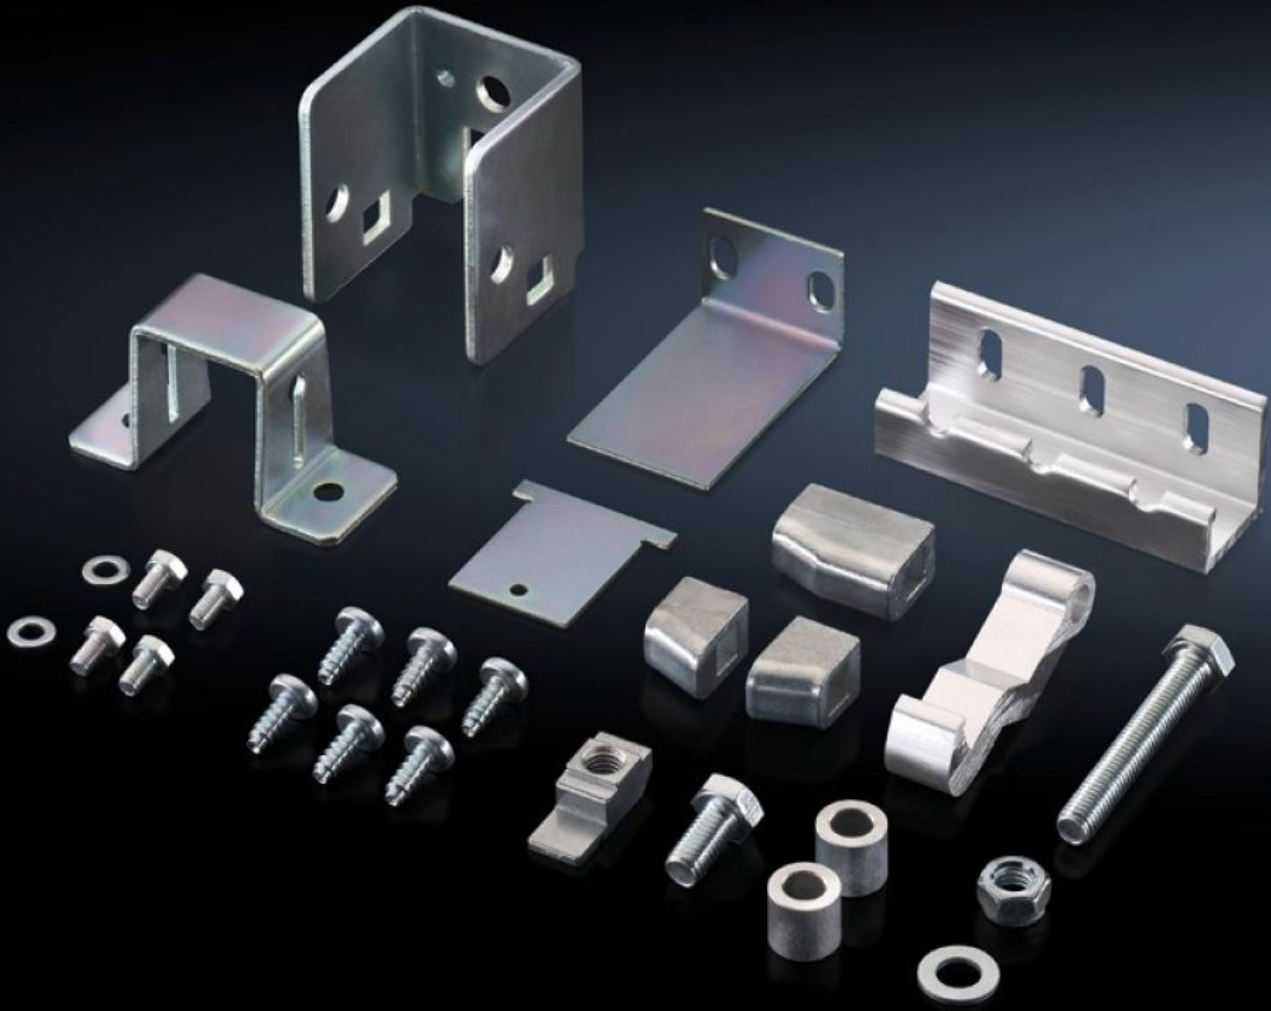

Rittal – The System.

Faster – better – everywhere.

TS 4911.000 sivuoven lukituksen

Osavaltio: 22.5.2026 (Lähde: rittal.com/fi-fi)

ENCLOSURES

POWER DISTRIBUTION

CLIMATE CONTROL

IT INFRASTRUCTURE

SOFTWARE & SERVICES

FRIEDHELM LOH GROUP