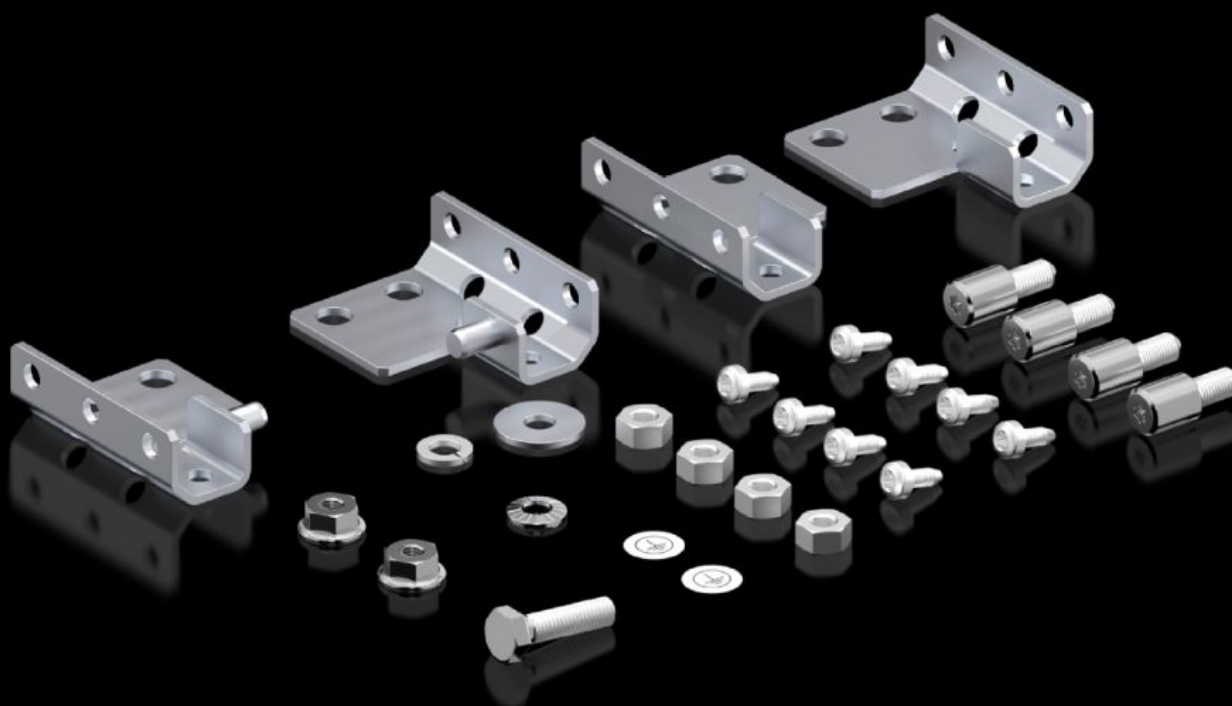

Rittal – The System.

Faster – better – everywhere.

TS 5050.511

Lisätarvikepussi osa-asennuslevy

Osavaltio: 22.5.2026 (Lähde: rittal.com/fi-fi)

ENCLOSURES

POWER DISTRIBUTION

CLIMATE CONTROL

IT INFRASTRUCTURE

SOFTWARE & SERVICES

FRIEDHELM LOH GROUP